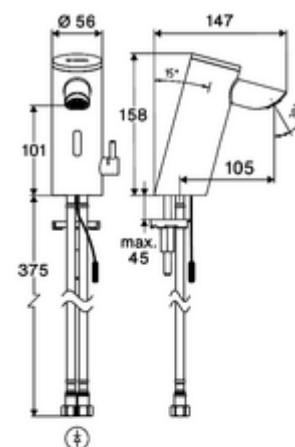

### Kiszerezés tartalma

- Time-of-Flight-érezékelős álló csaptelep
  - Süllyesztett perlátor (lopásbiztos)
  - 6 V-os axiális mágnesszelep előszűrővel
  - Time-of-Flight-érezékelős elektronika (ToF) automatikus érzékelőterület állítással
  - Csatlakozókábel 220 mm, 3-pólusú villásdugóval, IP 65 védelmi osztály
- Falsík alatti hálózati egység 9 VDC, 100 - 240 VAC, 50 - 60 Hz
- 2 Clean-Fix S G 3/8 bm x 410 mm-es flexibilis csatlakozótömlő beépített visszafolyásgátlóval (RV, EN 1717: EB) és előszűrővel
- Rögzítő alkatrészek mosdó felszereléshez

### Szállítási adatok

- súly: 1,62 kg/Darab
- csomagolási egység: 1