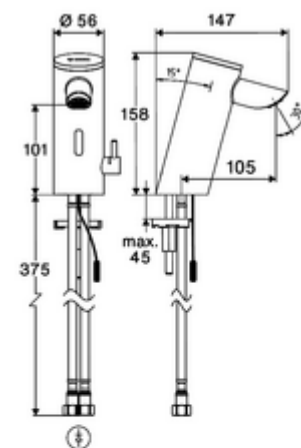

### Kiszerezés tartalma

- Time-of-Flight-érezékelős álló csaptelep
  - Süllyesztett perlátor (lopásbiztos)
  - 6 V-os axiális mágnesszelep előszűrővel
  - Time-of-Flight-érezékelős elektronika (ToF) automatikus érzékelőterület állítással
  - Csatlakozókábel 220 mm, 3-pólusú villásdugóval, IP 65 védelmi osztály
- Villásdugós hálózati egység 9 VDC, 100 - 240 VAC, 50 - 60 Hz
- 2 Clean-Fix S G 3/8 bm x 410 mm-es flexibilis csatlakozótömlő beépített visszafolyásgátlóval (RV, EN 1717: EB) és előszűrővel
- Rögzítő alkatrészek mosdó felszereléshez

### Szállítási adatok

- súly: 1,60 kg/Darab
- csomagolási egység: 1