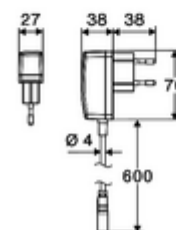

### Kiszerezés tartalma

- Time-of-Flight-érezékelős álló csaptelep
  - Süllyesztett perlátor (lopásbiztos)
  - 6 V-os axiális mágnesszelep előszűrővel
  - Time-of-Flight-érezékelős elektronika (ToF) automatikus érzékelőterület állítással
  - Csatlakozókábel 220 mm, 3-pólusú villásdugóval, IP 65 védelmi osztály
- Villásdugós hálózati egység 9 VDC, 100 - 240 VAC, 50 - 60 Hz
- 2 Clean-Fix S G 3/8 bm x 410 mm-es flexibilis csatlakozótömlő beépített visszafolyásgátlóval (RV, EN 1717: EB) és előszűrővel
- Rögzítő alkatrészek mosdó felszereléshez