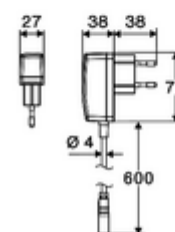

### Kiszerezés tartalma

- Time-of-Flight-érezékelős álló csaptelep
  - Süllyesztett perlátor (lopásbiztos)
  - 6 V-os axiális mágnesszelep előszűrővel
  - Time-of-Flight-érezékelős elektronika (ToF) automatikus érzékelőterület állítással
  - Csatlakozókábel 220 mm, 3-pólusú villásdugóval, IP 65 védelmi osztály
- Villásdugós hálózati egység 9 VDC, 100 - 240 VAC, 50 - 60 Hz
- 2 Clean-Fix S G 3/8 bm x 410 mm-es flexibilis csatlakozótömlő beépített visszafolyásgátlóval (RV, EN 1717: EB) és előszűrővel
- Rögzítő alkatrészek mosdó felszereléshez