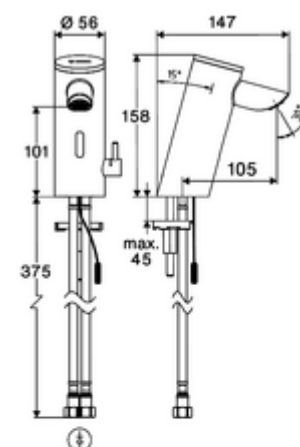

### Kiszerezés tartalma

- Time-of-Flight-érezékelős álló csaptelep
  - Süllyesztett perlátor (lopásbiztos)
  - 6 V-os axiális mágnesszelep előszűrővel
  - Time-of-Flight-érezékelős elektronika (ToF) automatikus érzékelőterület állítással
  - Csatlakozókábel 220 mm, 3-pólusú villásdugóval, IP 65 védelmi osztály
- Villásdugós hálózati egység 9 VDC, 100 - 240 VAC, 50 - 60 Hz
- 2 Clean-Fix S G 3/8 bm x 410 mm-es flexibilis csatlakozótömlő beépített visszafolyásgátlóval (RV, EN 1717: EB) és előszűrővel
- Rögzítő alkatrészek mosdó felszereléshez

### Szállítási adatok

- súly: 1,60 kg/Darab
- csomagolási egység: 1