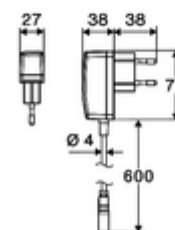

### Kiszerezés tartalma

- Time-of-Flight-érezékelős álló csaptelep
  - Süllyesztett perlátor (lopásbiztos)
  - 6 V-os axiális mágnesszelep előszűrővel
  - Time-of-Flight-érezékelős elektronika (ToF) automatikus érzékelőterület állítással
  - Csatlakozókábel 220 mm, 3-pólusú villásdugóval, IP 65 védelmi osztály
- Villásdugós hálózati egység 9 VDC, 100 - 240 VAC, 50 - 60 Hz
- 2 Clean-Fix S G 3/8 bm x 410 mm-es flexibilis csatlakozótömlő beépített visszafolyásgátlóval (RV, EN 1717: EB) és előszűrővel
- Rögzítő alkatrészek mosdó felszereléshez