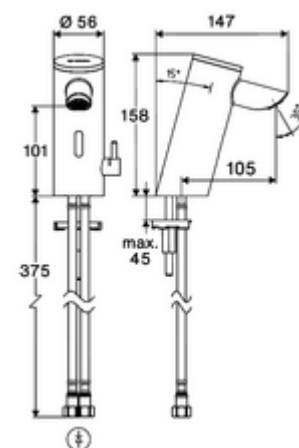

### Kiszerezés tartalma

- Time-of-Flight-érezékelős álló csaptelep
  - Süllyesztett perlátor (lopásbiztos)
  - 6 V-os axiális mágnesszelep előszűrővel
  - Time-of-Flight-érezékelős elektronika (ToF) automatikus érzékelőterület állítással
  - Csatlakozókábel 220 mm, 3-pólusú villásdugóval, IP 65 védelmi osztály
- 6 V-os elemtartó (beépített)
- 4x AAA 1,5 V-os alkáli elem
- 2 Clean-Fix S G 3/8 bm x 410 mm-es flexibilis csatlakozótömlő beépített visszafolyásgátlóval (RV, EN 1717: EB) és előszűrővel
- Rögzítő alkatrészek mosdó felszereléshez

### Szállítási adatok

- súly: 1,60 kg/Darab
- csomagolási egység: 1