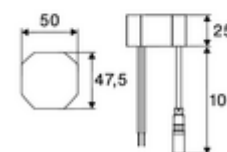

cikkszám: 00 284 06 99

PURIS E² elektronikus mosdócsaptelep HD-K - magas nyomás-hideg víz / előkevert víz

Érintés nélküli, érzékelős szerelvény innovatív ToF-technológiával. Érzéketlen a tükröződő anyagokkal szemben mint pl. tükrök, védőmellények, stb. Beépített Bluetooth®-interfészsel. SCHELL App-on keresztül parametizálható. A SCHELL vízmenedzsmment rendszerrel történő hálózatba kapcsoláshoz alkalmas. Hálózati működtetés (falsík alatti hálózati egység).

Kiszerezés tartalma

- Time-of-Flight-érezékelős álló csaptelep
  - Süllyesztett perlátor (lopásbiztos)
  - 6 V-os axiális mágnesszelep előszűrővel
  - Time-of-Flight-érezékelős elektronika (ToF) automatikus érzékelőterület állítással
  - Csatlakozókábel 220 mm, 3-pólusú villásdugóval, IP 65 védelmi osztály
- Falsík alatti hálózati egység 9 VDC, 100 - 240 VAC, 50 - 60 Hz
- Clean-Fix S G 3/8 bm x 410 mm-es flexibilis csatlakozótömlő, beépített visszafolyásgátlóval (RV, EN 1717: EB) és előszűrővel
- Rögzítő alkatrészek mosdó felszereléshez

Műszaki adatok

- Állíthatóság a SCHELL alkalmazáson keresztül
  - Gyors parametizálás az előre beállított üzemmódokon keresztül (energiatakarékos / víztakarékos / komfort)
  - Egyéni beállítások professzionális üzemmódban (érezékelő-hatótávolság, érezékelő-mérésintervallum, személyfelismerés, max. működési idő, utólagos működési idő)
  - Tartós öblítés a termikus fertőtlenítéshez, aktiválás App-on keresztül (3 - 10 min)
  - Takarítási stop, aktiválás App-on vagy keresztül vagy kézközelítéssel (ki / 60 - 360 s)
- átfolyási mennyiség, nyomástól független, max.: 5 l/min
- víznyomás: 1,0 - 5,0 bar
- max. nyugalmi nyomás: 8 bar
- Max. üzemi hőmérséklet: 70 °C (80 °C termikus fertőtlenítéshez)
- Csatlakozás: menet: 3/8 bm
- Alapanyag: Ház Sárgaréz
- Felület: Króm
- Tanúsítványok: PA-IX 10332/IO, DVGW kérvényezve
- zajosztály: I
- átfolyási mennyiségi osztály: O

Szállítási adatok

- súly: 1,52 kg/Darab
- csomagolási egység: 1

Ajánlott alkatrészek

COMFORT szabályozható sarokszelep szűrővel
OPEN mosdó lefolyószelep
PUSH OPEN mosdó lefolyószelep

Cikkszám.: 05 430 06 99
Cikkszám.: 02 002 06 99 vagy
Cikkszám.: 02 000 06 99 vagy