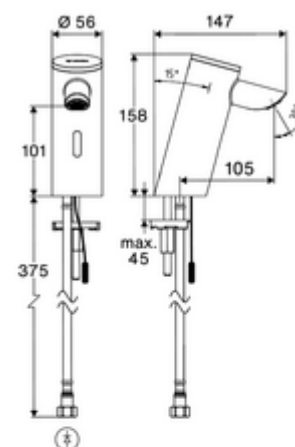

### Kiszerezés tartalma

- Time-of-Flight-érezékelős álló csaptelep
  - Süllyesztett perlátor (lopásbiztos)
  - 6 V-os axiális mágnesszelep előszűrővel
  - Time-of-Flight-érezékelős elektronika (ToF) automatikus érzékelőterület állítással
  - Csatlakozókábel 220 mm, 3-pólusú villásdugóval, IP 65 védelmi osztály
- Falsík alatti hálózati egység 9 VDC, 100 - 240 VAC, 50 - 60 Hz
- Clean-Fix S G 3/8 bm x 410 mm-es flexibilis csatlakozótömlő, beépített visszafolyásgátlóval (RV, EN 1717: EB) és előszűrővel
- Rögzítő alkatrészek mosdó felszereléshez

### Szállítási adatok

- súly: 1,52 kg/Darab
- csomagolási egység: 1