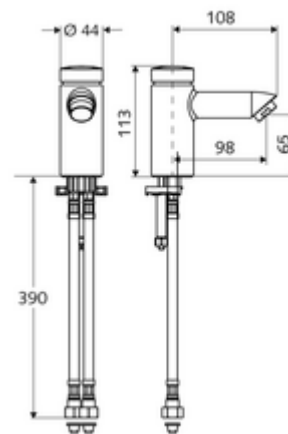

cikkszám: 02 151 06 99

PETIT SC önelzáró álló szelep HD-M - magas nyomás-kevert víz

Kézi megnyitás automatikus elzárással. Egyszerű működési idő beállítás.

Kiszerezés tartalma

- Önelzáró álló csaptelep
 - Perlátor
 - SC II önelzáró kartus forróvíz korlátozással
- 2 Clean-Fix S G 3/8 bm x 380 mm-es flexibilis csatlakozótömlő beépített visszafolyásgátlóval (RV, EN 1717: EB) és előszűrővel
- Rögzítő alkatrészek mosdó felszereléshez

Műszaki adatok

- működési idő: 2 - 15 s beállítható (7 s)
- átfolyási mennyiség, nyomástól független, max.: 5 l/min
- víznyomás: 1,0 - 5,0 bar
- max. nyugalmi nyomás: 8 bar
- Max. üzemi hőmérséklet: 70 °C (80 °C termikus fertőtlenítéshez)
- Csatlakozás: 2x menet: 3/8 bm
- Alapanyag: Ház Sárgaréz, az ivóvízről szóló német rendeletnek megfelelően
- Felület: Króm
- Tanúsítványok: P-IX 19958/IO, DIN-DVGW, Belgacqua, WRAS
- zajosztály: I
- átfolyási mennyiségi osztály: O

Szállítási adatok

- súly: 1,12 kg/Darab
- csomagolási egység: 1

Szükséges alkatrészek

PETIT csaplyuk takarórózsa

Cikkszám.: 76 078 06 99

Ajánlott alkatrészek

Sarokszelep termosztát

Cikkszám.: 09 414 06 99

COMFORT szabályozható sarokszelep szűrővel

Cikkszám.: 05 430 06 99

Perlátor max. 5,7L/ perc nyomásfüggő, lopásbiztos

Cikkszám.: 02 121 06 99

OPEN mosdó lefolyószelep

Cikkszám.: 02 002 06 99 vagy

PUSH OPEN mosdó lefolyószelep