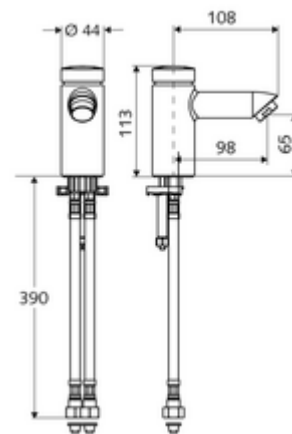

cikkszám: 02 151 06 99

PETIT SC önelzáró álló szelep HD-M - magas nyomás-kevert víz

Kézi megnyitás automatikus elzárással. Egyszerű működési idő beállítás.

Kiszerezés tartalma

- Önelzáró álló csaptelep
  - Perlátor
  - SC II önelzáró kartus forróvíz korlátozással
- 2 Clean-Fix S G 3/8 bm x 380 mm-es flexibilis csatlakozótömlő beépített visszafolyásgátlóval (RV, EN 1717: EB) és előszűrővel
- Rögzítő alkatrészek mosdó felszereléshez

Műszaki adatok

- működési idő: 2 - 15 s beállítható (7 s)
- átfolyási mennyiség, nyomástól független, max.: 5 l/min
- víznyomás: 1,0 - 5,0 bar
- max. nyugalmi nyomás: 8 bar
- Max. üzemi hőmérséklet: 70 °C (80 °C termikus fertőtlenítéshez)
- Csatlakozás: 2x menet: 3/8 bm
- Alapanyag: Ház Sárgaréz, az ivóvízről szóló német rendeletnek megfelelően
- Felület: Króm
- Tanúsítványok: P-IX 19958/IO, DIN-DVGW, Belgacqua, WRAS
- zajosztály: I
- átfolyási mennyiségi osztály: O

Szállítási adatok

- súly: 1,12 kg/Darab
- csomagolási egység: 1

Szükséges alkatrészek

PETIT csaplyuk takarórózsa

Cikkszám.: 76 078 06 99

Ajánlott alkatrészek

Sarokszelep termosztát

Cikkszám.: 09 414 06 99

COMFORT szabályozható sarokszelep szűrővel

Cikkszám.: 05 430 06 99

Perlátor max. 5,7L/ perc nyomásfüggő, lopásbiztos

Cikkszám.: 02 121 06 99

OPEN mosdó lefolyószelep

Cikkszám.: 02 002 06 99 vagy

PUSH OPEN mosdó lefolyószelep

Cikkszám.: 02 000 06 99 vagy

egy jegyzet

- Nicht geeignet für Durchlauferhitzer und Kleinspeicher.