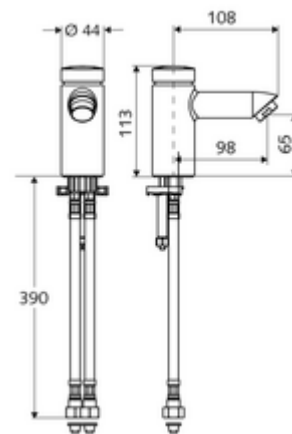

cikkszám: 02 151 06 99

PETIT SC önelzáró álló szelep HD-M - magas nyomás-kevert víz

Kézi megnyitás automatikus elzárással. Egyszerű működési idő beállítás.

Kiszerezés tartalma

- Önelzáró álló csaptelep
 - Perlátor
 - SC II önelzáró kartus forróvíz korlátozással
- 2 Clean-Fix S G 3/8 bm x 380 mm-es flexibilis csatlakozótömlő beépített visszafolyásgátlóval (RV, EN 1717: EB) és előszűrővel
- Rögzítő alkatrészek mosdó felszereléshez

Műszaki adatok

- működési idő: 2 - 15 s beállítható (7 s)
- átfolyási mennyiség, nyomástól független, max.: 5 l/min
- víznyomás: 1,0 - 5,0 bar
- max. nyugalmi nyomás: 8 bar
- Max. üzemi hőmérséklet: 70 °C (80 °C termikus fertőtlenítéshez)
- Csatlakozás: 2x menet: 3/8 bm
- Alapanyag: Ház Sárgaréz, az ivóvízről szóló német rendeletnek megfelelően
- Felület: Króm
- Tanúsítványok: P-IX 19958/IO, DIN-DVGW, Belgacqua, WRAS
- zajosztály: I
- átfolyási mennyiségi osztály: O

Szállítási adatok

- súly: 1,12 kg/Darab
- csomagolási egység: 1

Szükséges alkatrészek

PETIT csaplyuk takarórózsa

Cikkszám.: 76 078 06 99

Ajánlott alkatrészek

Sarokszelep termosztát

Cikkszám.: 09 414 06 99

COMFORT szabályozható sarokszelep szűrővel

Cikkszám.: 05 430 06 99

Perlátor max. 5,7L/ perc nyomásfüggő, lopásbiztos

Cikkszám.: 02 121 06 99

OPEN mosdó lefolyószelep

Cikkszám.: 02 002 06 99 vagy

PUSH OPEN mosdó lefolyószelep