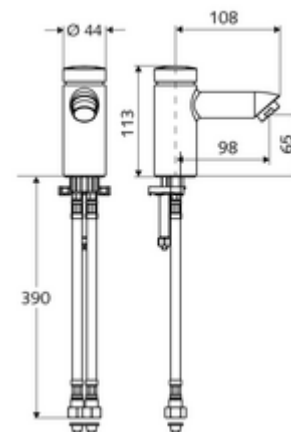

cikkszám: 02 151 06 99

HD-M - magas nyomás-kevert víz

Kézi megnyitás automatikus elzárással. Egyszerű működési idő beállítás.

Kiszerezés tartalma

- Önelzáró álló csaptelep
 - Perlátor
 - SC II önelzáró kartus forróvíz korlátozással
- 2 Clean-Fix S G 3/8 bm x 380 mm-es flexibilis csatlakozótömlő beépített visszafolyásgátlóval (RV, EN 1717: EB) és előszűrővel
- Rögzítő alkatrészek mosdó felszereléshez

Műszaki adatok

- működési idő: 2 - 15 s beállítható (7 s)
- átfolyási mennyiség, nyomástól független, max.: 5 l/min
- víznyomás: 1,0 - 5,0 bar
- max. nyugalmi nyomás: 8 bar
- Max. üzemi hőmérséklet: 70 °C (80 °C termikus fertőtlenítéshez)
- Csatlakozás: 2x menet: 3/8 bm
- Alapanyag: Ház Sárgaréz, az ivóvízről szóló német rendeletnek megfelelően
- Felület: Króm
- Tanúsítványok: P-IX 19958/IO, DIN-DVGW, Belgacqua, WRAS
- zajosztály: I
- átfolyási mennyiségi osztály: O

Szállítási adatok

- súly: 1,12 kg/Darab
- csomagolási egység: 1

Szükséges alkatrészek

Cikkszám.: 76 078 06 99

Ajánlott alkatrészek

- | | |
|---|--|
| COMFORT szabályozható sarokszelep szűrővel | Cikkszám.: 09 414 06 99 |
| Perlátor max. 5,7L/ perc nyomásfüggő, lopásbiztos | Cikkszám.: 05 430 06 99 |
| OPEN mosdó lefolyószelep | Cikkszám.: 02 121 06 99 |
| PUSH OPEN mosdó lefolyószelep | Cikkszám.: 02 002 06 99 vagy
Cikkszám.: 02 000 06 99 vagy |