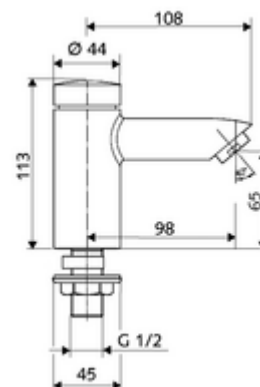

cikkszám: 02 122 06 99

PETIT SC önelzáró álló szelep HD-K - magas nyomás-hideg víz / előkevert víz

Kézi megnyitás automatikus elzárással. Egyszerű működési idő beállítás.

Kiszerezés tartalma

- Önelzáró álló csaptelep
 - Perlátor
 - SC II önelzáró kartus
- Rögzítő alkatrészek mosdó felszereléshez

Műszaki adatok

- működési idő: 2 - 15 s beállítható (7 s)
- átfolyási mennyiség, nyomástól független, max.: 5 l/min
- víznyomás: 1,0 - 5,0 bar
- max. nyugalmi nyomás: 8 bar
- Max. üzemi hőmérséklet: 70 °C (80 °C termikus fertőtlenítéshez)
- Csatlakozás: DN 15 menet: 1/2 km
- Alapanyag: Ház Sárgaréz, az ivóvízről szóló német rendeletnek megfelelően
- Felület: Króm
- Tanúsítványok: P-IX 19958/IO, DIN-DVGW, WRAS
- zajosztály: I
- átfolyási mennyiségi osztály: O

Szállítási adatok

- súly: 1,00 kg/Darab
- csomagolási egység: 10

Szükséges alkatrészek

PETIT csaplyuk takarórzsza

Cikkszám.: 76 063 06 99

Ajánlott alkatrészek

Perlátor max. 5,7L/ perc nyomásfüggő, lopásbiztos	Cikkszám.: 02 121 06 99
Clean-Fix S flexibilis cső	Cikkszám.: 10 318 06 99 vagy
Clean-Fix S flexibilis cső	Cikkszám.: 10 319 06 99 vagy
COMFORT szabályozható sarokszelep szűrővel	Cikkszám.: 05 430 06 99 vagy
COMFORT szabályozható sarokszelep szűrővel	Cikkszám.: 05 428 06 99 vagy
OPEN mosdó lefolyószelep	Cikkszám.: 02 002 06 99 vagy
PUSH OPEN mosdó lefolyószelep	Cikkszám.: 02 000 06 99 vagy