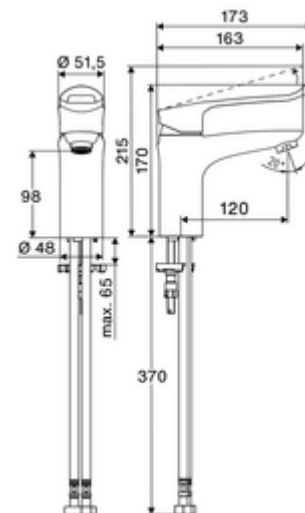

cikkszám: 02 187 06 99

Mosdókagyló-szerelvény MODUS Care EH-T HD-M – Magas nyomású kevert víz, ThermoProtect kartus

Kompakt keverőfejes csaptelep lyukas karral.

Kiszerelés tartalma

- Egykaros álló csaptelep
 - Keverőfejes csaptelep
 - Alacsony aeroszol perlátor (lamináris sugár)
- 2 Clean-Fix S G 3/8 bm x 440 mm-es flexibilis csatlakozótömlő beépített visszafolyásgátlóval (RV, EN 1717: EB) és előszűrővel
- Rögzítő alkatrészek mosdó felszereléshez

Műszaki adatok

- átfolyási mennyiség, nyomástól független, max.: 5 l/min
- víznyomás: 1,0 - 5,0 bar
- max. nyugalmi nyomás: 8 bar
- Max. üzemi hőmérséklet: 70 °C
- max. kifolyó víz hőmérséklet: 38 °C
- Csatlakozás: 2x menet: 3/8 bm
- Alapanyag: Működtetés Fröccsöntött cink, Ház Sárgaréz, az ivóvízről szóló német rendeletnek megfelelően
- Felület: Króm

Szállítási adatok

- súly: 1,81 kg/Darab
- csomagolási egység: 1

Ajánlott alkatrészek

Perlátor LEED szett 1,3L	Cikkszám.: 28 931 06 99 vagy
Perlátor LEED szett 3,0L/perc nyomásfüggő	Cikkszám.: 28 932 06 99 vagy
Perlátor max. 5,7L/ perc nyomásfüggő, lopásbiztos	Cikkszám.: 02 121 06 99 vagy
Nyomáshatároló szett	Cikkszám.: 28 525 06 99
OPEN mosdó lefolyószelep	Cikkszám.: 02 002 06 99 vagy
PUSH OPEN mosdó lefolyószelep	Cikkszám.: 02 000 06 99 vagy