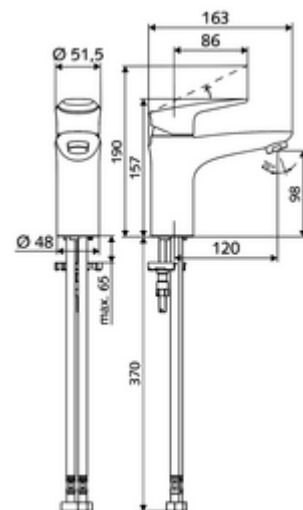

cikkszám: 02 183 06 99

Mosdókagyló-szerelvény MODUS EH HD-M - magas nyomás-kevert víz

Kompakt keverőfejes csaptelep formatervezett/design karral.

Kiszerezés tartalma

- Egykaros álló csaptelep
 - Perlátor
 - Keverőfejes csaptelep
- 2 Clean-Fix S G 3/8 bm x 440 mm-es flexibilis csatlakozótömlő beépített visszafolyásgátlóval (RV, EN 1717: EB) és előszűrővel
- Rögzítő alkatrészek mosdó felszereléshez

Műszaki adatok

- átfolyási mennyiség, nyomástól független, max.: 5 l/min
- víznyomás: 1,0 - 5,0 bar
- max. nyugalmi nyomás: 8 bar
- Max. üzemi hőmérséklet: 70 °C (80 °C termikus fertőtlenítéshez)
- Csatlakozás: 2x menet: 3/8 bm
- Alapanyag: Működtestés Fröccsöntött cink, Ház Sárgaréz, az ivóvízről szóló német rendeletnek megfelelően
- Felület: Króm
- Tanúsítványok: P-IX 29002/IO, DIN-DVGW, Belgaqua
- zajosztály: I
- átfolyási mennyiségi osztály: O

Szállítási adatok

- súly: 1,77 kg/Darab
- csomagolási egység: 1

Ajánlott alkatrészek

Perlátor LEED szett 1,3L	Cikkszám.: 28 931 06 99 vagy
Perlátor LEED szett 3,0L/perc nyomásfüggő	Cikkszám.: 28 932 06 99 vagy
Perlátor max. 5,7L/ perc nyomásfüggő, lopásbiztos	Cikkszám.: 02 121 06 99 vagy
Sarokszelep termosztát	Cikkszám.: 09 414 06 99
OPEN mosdó lefolyószelep	Cikkszám.: 02 002 06 99 vagy
PUSH OPEN mosdó lefolyószelep	Cikkszám.: 02 000 06 99 vagy

egy jegyzet

- Umrüstung auf Bügelhebel MODUS Care EH-T 70 004 06 99 möglich, siehe Ersatzteile.