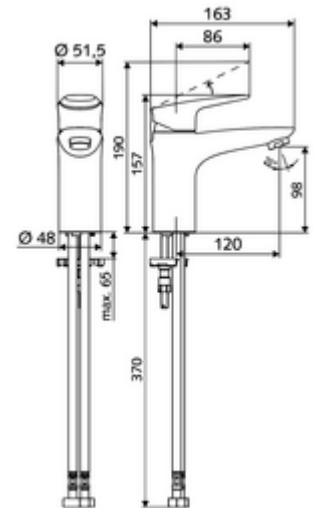

cikkszám: 02 183 06 99

Mosdókagyló-szerelvény MODUS EH HD-M - magas nyomás-kevert víz

Kompakt keverőfejes csaptelep formatervezett/design karral.

Kiszerezés tartalma

- Egykaros álló csaptelep
 - Perlátor
 - Keverőfejes csaptelep
- 2 Clean-Fix S G 3/8 bm x 440 mm-es flexibilis csatlakozótömlő beépített visszafolyásgátlóval (RV, EN 1717: EB) és előszűrővel
- Rögzítő alkatrészek mosdó felszereléshez

Műszaki adatok

- átfolyási mennyiség, nyomástól független, max.: 5 l/min
- víznyomás: 1,0 - 5,0 bar
- max. nyugalmi nyomás: 8 bar
- Max. üzemi hőmérséklet: 70 °C (80 °C termikus fertőtlenítéshez)
- Csatlakozás: 2x menet: 3/8 bm
- Alapanyag: Működtestés Fröccsöntött cink, Ház Sárgaréz, az ivóvízről szóló német rendeletnek megfelelően
- Felület: Króm
- Tanúsítványok: P-IX 29002/IO, DIN-DVGW, Belgaqua
- zajosztály: I
- átfolyási mennyiségi osztály: O

Szállítási adatok

- súly: 1,77 kg/Darab
- csomagolási egység: 1

Ajánlott alkatrészek

Perlátor LEED szett 1,3L	Cikkszám.: 28 931 06 99 vagy
Perlátor LEED szett 3,0L/perc nyomásfüggő	Cikkszám.: 28 932 06 99 vagy
Perlátor max. 5,7L/ perc nyomásfüggő, lopásbiztos	Cikkszám.: 02 121 06 99 vagy
Sarokszelep termosztát	Cikkszám.: 09 414 06 99
OPEN mosdó lefolyószelep	Cikkszám.: 02 002 06 99 vagy
PUSH OPEN mosdó lefolyószelep	Cikkszám.: 02 000 06 99 vagy

egy jegyzet

- Umrüstung auf Bügelhebel MODUS Care EH-T 70 004 06 99 möglich, siehe Ersatzteile.