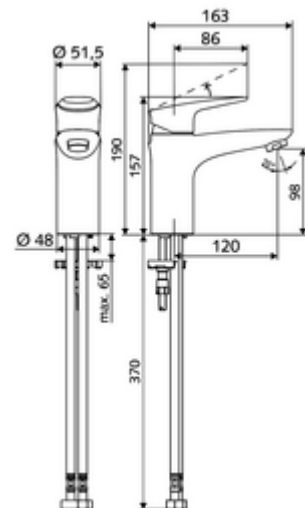

### Kiszerezés tartalma

- Egykaros álló csaptelep
  - Perlátor
  - Keverőfejes csaptelep
- 2 Clean-Fix S G 3/8 bm x 440 mm-es flexibilis csatlakozótömlő beépített visszafolyásgátlóval (RV, EN 1717: EB) és előszűrővel
- Rögzítő alkatrészek mosdó felszereléshez

### Műszaki adatok

- átfolyási mennyiség, nyomástól független, max.: 5 l/min
- víznyomás: 1,0 - 5,0 bar
- max. nyugalmi nyomás: 8 bar
- Max. üzemi hőmérséklet: 70 °C (80 °C termikus fertőtlenítéshez)
- Csatlakozás: 2x menet: 3/8 bm
- Alapanyag: Működtestés Fröccsöntött cink, Ház Sárgaréz, az ivóvízről szóló német rendeletnek megfelelően
- Felület: Króm
- Tanúsítványok: P-IX 29002/IO, DIN-DVGW, Belgaqua
- zajosztály: I
- átfolyási mennyiségi osztály: O

### Szállítási adatok

- súly: 1,77 kg/Darab
- csomagolási egység: 1