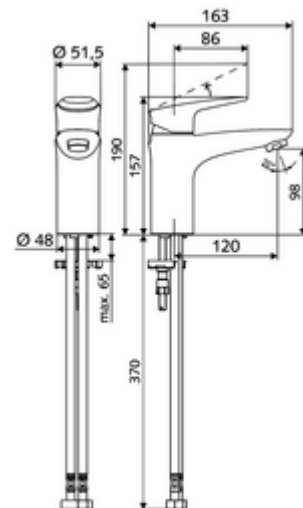

## Mosdókagyló-szerelvény MODUS EH-T HD-M – Magas nyomású kevert víz, ThermoProtect kartus

Kompakt keverőfejes csaptelep formatervezett/design karral.

### Kiszerelés tartalma

- Egykaros álló csaptelep
  - Perlátor
  - Keverőfejes csaptelep
- 2 Clean-Fix S G 3/8 bm x 440 mm-es flexibilis csatlakozótömlő beépített visszafolyásgátlóval (RV, EN 1717: EB) és előszűrővel
- Rögzítő alkatrészek mosdó felszereléshez

### Műszaki adatok

- átfolyási mennyiség, nyomástól független, max.: 5 l/min
- víznyomás: 1,0 - 5,0 bar
- max. nyugalmi nyomás: 8 bar
- Max. üzemi hőmérséklet: 70 °C
- max. kifolyó víz hőmérséklet: 38 °C
- Csatlakozás: 2x menet: 3/8 bm
- Alapanyag: Működtetés Fröccsöntött cink, Ház Sárgaréz, az ivóvízről szóló német rendeletnek megfelelően
- Felület: Króm
- Tanúsítványok: P-IX 29002/IO, DIN-DVGW, Belgaqua
- zajosztály: I
- átfolyási mennyiségi osztály: O

### Szállítási adatok

- súly: 1,77 kg/Darab
- csomagolási egység: 1