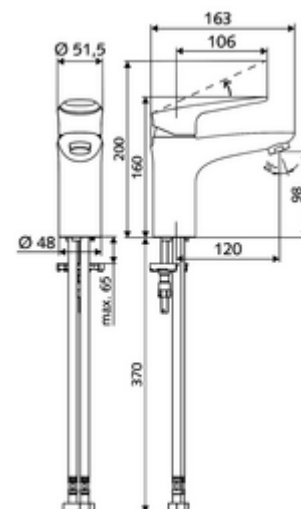

cikkszám: 02 180 06 99

Mosdókagyló-szerelvény MODUS EH-T HD-M – Magas nyomású kevert víz, ThermoProtect kartus

Kompakt keverőfejes csaptelep lyukas karral.

Kiszereelés tartalma

- Egykaros álló csaptelep
 - Perlátor
 - Keverőfejes csaptelep
- 2 Clean-Fix S G 3/8 bm x 440 mm-es flexibilis csatlakozótömlő beépített visszafolyásgátlóval (RV, EN 1717: EB) és előszűrővel
- Rögzítő alkatrészek mosdó felszereléshez

Műszaki adatok

- átfolyási mennyiség, nyomástól független, max.: 5 l/min
- víznyomás: 1,0 - 5,0 bar
- max. nyugalmi nyomás: 8 bar
- Max. üzemi hőmérséklet: 70 °C
- max. kifolyó víz hőmérséklet: 38 °C
- Csatlakozás: 2x menet: 3/8 bm
- Alapanyag: Működtetés Fröccsöntött cink, Ház Sárgaréz, az ivóvízről szóló német rendeletnek megfelelően
- Felület: Króm
- Tanúsítványok: P-IX 29002/IO, DIN-DVGW, Belgaqua
- zajosztály: I
- átfolyási mennyiségi osztály: O

Szállítási adatok

- súly: 1,73 kg/Darab
- csomagolási egység: 1

Ajánlott alkatrészek

Perlátor LEED szett 1,3L	Cikkszám.: 28 931 06 99 vagy
Perlátor LEED szett 3,0L/perc nyomásfüggő	Cikkszám.: 28 932 06 99 vagy
Perlátor max. 5,7L/perc nyomásfüggő, lopásbiztos	Cikkszám.: 02 121 06 99 vagy
Nyomáshatároló szett	Cikkszám.: 28 525 06 99
OPEN mosdó lefolyószelep	Cikkszám.: 02 002 06 99 vagy
PUSH OPEN mosdó lefolyószelep	Cikkszám.: 02 000 06 99 vagy

egy jegyzet

- Umrüstung auf Bügelhebel MODUS Care EH-T 70 004 06 99 möglich, siehe Ersatzteile.