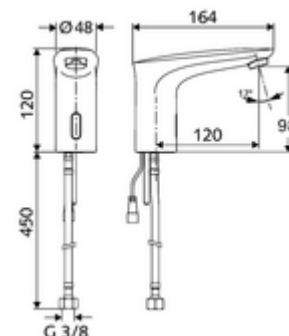

### Kiszerezés tartalma

- Infravörös szenzorral ellátott keverőfejes csaptelep
  - Perlátor
  - G 3/8 bm x 450 mm-es flexibilis csatlakozótömlő, előszűrővel
  - Infravörös szenzoros elektronika, programozható
  - 6 V-os mágnesszelep előszűrővel
  - Csatlakozókábel 200 mm, 2-pólusú csatlakozódugóval, IP 65 védelmi osztály
- Villásdugós hálózati egység 6 VDC, 100 - 240 VAC, 50 - 60 Hz
- Rögzítő alkatrészek mosdó felszereléshez

### Műszaki adatok

- Állíthatóság közelítő reflexszel
  - Szenzor hatótávolság-tartománya (kb. 2 - 17 cm)
  - Pangó víz elleni öblítés (ki / 30 mp tartós átfolyás, 24 óránként az utolsó használat után)
  - Takarítás stop (ki / 120 mp)
- S\_Durchfluss: max. 1 gpm  $\approx$  3,8 l/min
- víznyomás: 0,5 - 5,0 bar
- max. nyugalmi nyomás: 8 bar
- Max. üzemi hőmérséklet: 70 °C (rövid ideig, pl. termikus fertőtlenítéshez)
- Csatlakozás: menet: 3/8 bm
- Alapanyag: Sárgaréz, az ivóvízről szóló német rendeletnek megfelelően
- Felület: Króm
- Tanúsítványok: P-IX 29853/IO, WRAS kérvényezve
- zajosztály: I
- átfolyási mennyiségi osztály: O

### Szállítási adatok

- súly: 1,62 kg/Darab
- csomagolási egység: 1