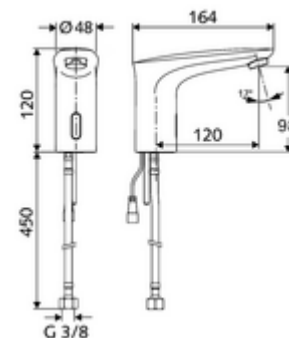

cikkszám: 02 173 06 99

MODUS E elektronikus mosdócsaptelep HD-K - magas nyomás-hideg víz / előkevert víz

Hálózati működtetés.

Kiszerezés tartalma

- Infravörös szenzorral ellátott keverőfejes csaptelep
 - Perlátor
 - G 3/8 bm x 450 mm-es flexibilis csatlakozótömlő, előszűrővel
 - Infravörös szenzoros elektronika, programozható
 - 6 V-os mágnesszelep előszűrővel
 - Csatlakozókábel 200 mm, 2-pólusú csatlakozódugóval, IP 65 védelmi osztály
- Villásdugós hálózati egység 6 VDC, 100 - 240 VAC, 50 - 60 Hz
- Rögzítő alkatrészek mosdó felszereléshez

Műszaki adatok

- Állíthatóság közelítő reflexszel
 - Szenzor hatótávolság-tartománya (kb. 2 - 17 cm)
 - Pangó víz elleni öblítés (ki / 30 mp tartós átfolyás, 24 óránként az utolsó használat után)
 - Takarítás stop (ki / 120 mp)
- Átfolyás: max. 1 gpm \approx 3,8 l/min
- víznyomás: 0,5 - 5,0 bar
- max. nyugalmi nyomás: 8 bar
- Max. üzemi hőmérséklet: 70 °C (rövid ideig, pl. termikus fertőtlenítéshez)
- Csatlakozás: menet: 3/8 bm
- Alapanyag: Sárgaréz, az ivóvízről szóló német rendeletnek megfelelően
- Felület: Króm
- Tanúsítványok: P-IX 29853/IO, WRAS kérvényezve
- zajosztály: I
- átfolyási mennyiségi osztály: O

Szállítási adatok

- súly: 1,62 kg/Darab
- csomagolási egység: 1

Ajánlott alkatrészek

COMFORT szabályozható sarokszelep szűrővel
 Perlátor LEED szett 1,3L
 OPEN mosdó lefolyószelep
 PUSH OPEN mosdó lefolyószelep