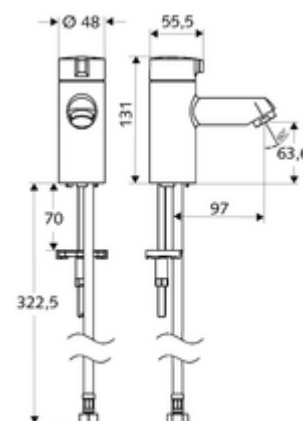

cikkszám: 02 142 06 99

MODUS K hideg vizes állószelep HD-K - magas nyomás-hideg víz / előkevert víz

Kompakt nyit/zár csaptelep kézmosókhoz.

Kiszzerelés tartalma

- Álló szelep
 - Kerámia felsőrész
- Clean-Fix S G 3/8 bm x 380 mm-es flexibilis csatlakozótömlő
- Rögzítő alkatrészek mosdó felszereléshez

Műszaki adatok

- átfolyási mennyiség, nyomástól független, max.: 5 l/min
- víznyomás: 1,0 - 5,0 bar
- max. nyugalmi nyomás: 8 bar
- Max. üzemi hőmérséklet: 70 °C (80 °C termikus fertőtlenítéshez)
- Csatlakozás: menet: 3/8 bm
- Alapanyag: Működtetés Fröccsöntött cink, Ház Sárgaréz, az ivóvízről szóló német rendeletnek megfelelően
- Felület: Króm

Szállítási adatok

- súly: 1,23 kg/Darab
- csomagolási egység: 1

Ajánlott alkatrészek

Perlátor max. 5,7L/ perc nyomásfüggő, lopásbiztos	Cikkszám.: 02 121 06 99
COMFORT szabályozható sarokszelep szűrővel	Cikkszám.: 05 428 06 99 vagy
COMFORT szabályozható sarokszelep szűrővel	Cikkszám.: 05 429 06 99 vagy
OPEN mosdó lefolyószelep	Cikkszám.: 02 002 06 99 vagy
PUSH OPEN mosdó lefolyószelep	Cikkszám.: 02 000 06 99 vagy