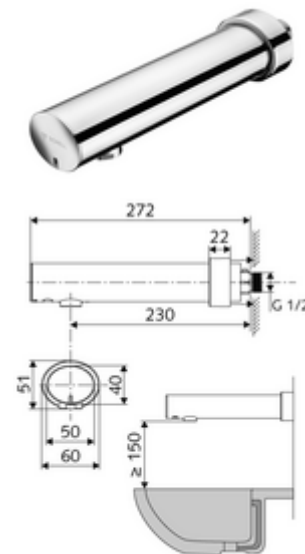

cikkszám: 01 954 06 99

MODUS E falon kívüli mosdócsaptelep HD-K - magas nyomás-hideg víz / előkevert víz

Infravörös szenzor által vezérelt. Elemes működtetés.

Kiszerezés tartalma

- Infravörös szenzorral ellátott, fali kifolyó
 - Perlátor
 - Előelzáró
 - 6 V-os elemtartó (beépített)
 - Infravörös szenzoros elektronika, programozható
 - 6 V-os mágnesszelep
- 4x AA 1,5 V-os alkáli elem
- Feltolható takarórózsa

Műszaki adatok

- Állíthatóság közelítő reflexszel
 - Szenzor hatótávolság-tartománya (kb. 2 - 13 cm)
 - Pangó víz elleni öblítés (ki / 30 mp tartós átfolyás, 24 óránként az utolsó használat után)
 - Takarítás stop (ki / 120 mp)
- S_Durchfluss: max. 1 gpm \approx 3,8 l/min
- víznyomás: 0,5 - 5,0 bar
- max. nyugalmi nyomás: 8 bar
- Max. üzemi hőmérséklet: 70 °C (termikus fertőtlenítés esetén 80 °C max. 10 perc/nap)
- Csatlakozás: menet: 1/2 km
- Alapanyag: Ház Sárgaréz, az ivóvízről szóló német rendeletnek megfelelően
- Felület: Króm
- perlátor középvonaláig mért távolság: 230 mm
- Tanúsítványok: P-IX 29862/IO, WRAS
- zajosztály: I
- átfolyási mennyiségi osztály: O

Szállítási adatok

- súly: 1,22 kg/Darab
- csomagolási egység: 1

Ajánlott alkatrészek

Perlátor LEED szett 1,3L	Cikkszám.: 28 931 06 99	
OPEN mosdó lefolyószelep	Cikkszám.: 02 002 06 99	vagy
PUSH OPEN mosdó lefolyószelep	Cikkszám.: 02 000 06 99	vagy