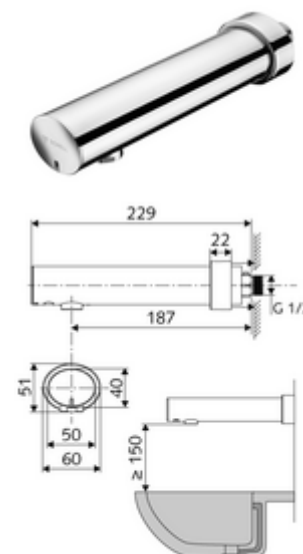

cikkszám: 01 953 06 99

MODUS E falon kívüli mosdócsaptelep HD-K - magas nyomás-hideg víz / előkevert víz

Infravörös szenzor által vezérelt. Elemes működtetés.

Kiszerezés tartalma

- Infravörös szenzorral ellátott, fali kifolyó
 - Perlátor
 - Előelzáró
 - 6 V-os elemtartó (beépített)
 - Infravörös szenzoros elektronika, programozható
 - 6 V-os mágnesszelep
- 4x AA 1,5 V-os alkáli elem
- Feltolható takarórózsa

Műszaki adatok

- Állíthatóság közelítő reflexszel
 - Szenzor hatótávolság-tartománya (kb. 2 - 13 cm)
 - Pangó víz elleni öblítés (ki / 30 mp tartós átfolyás, 24 óránként az utolsó használat után)
 - Takarítás stop (ki / 120 mp)
- Átfolyás: max. 1 gpm \approx 3,8 l/min
- víznyomás: 0,5 - 5,0 bar
- max. nyugalmi nyomás: 8 bar
- Max. üzemi hőmérséklet: 70 °C (termikus fertőtlenítés esetén 80 °C max. 10 perc/nap)
- Csatlakozás: menet: 1/2 km
- Alapanyag: Ház Sárgaréz, az ivóvízről szóló német rendeletnek megfelelően
- Felület: Króm
- perlátor középvonaláig mért távolság: 187 mm
- Tanúsítványok: P-IX 29862/IO, WRAS
- zajosztály: I
- átfolyási mennyiségi osztály: O

Szállítási adatok

- súly: 1,12 kg/Darab
- csomagolási egység: 1

Ajánlott alkatrészek

Perlátor LEED szett 1,3L	Cikkszám.: 28 931 06 99	
OPEN mosdó lefolyószelep	Cikkszám.: 02 002 06 99	vagy
PUSH OPEN mosdó lefolyószelep	Cikkszám.: 02 000 06 99	vagy