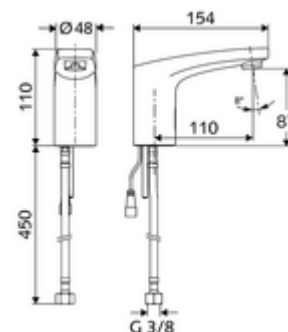

cikkszám: 02 169 06 99

MODUS Trend E elektronikus mosdócsaptelep HD-K - magas nyomás-hideg víz / előkevert víz

Hálózati működtetés.

Kiszerezés tartalma

- Infravörös szenzorral ellátott keverőfejes csaptelep
 - Perlátor
 - G 3/8 bm x 450 mm-es flexibilis csatlakozótömlő, előszűrővel
 - Infravörös szenzoros elektronika, programozható
 - 6 V-os mágnesszelep előszűrővel
 - Csatlakozókábel 200 mm, 2-pólusú csatlakozódugóval, IP 65 védelmi osztály
- Villásdugós hálózati egység 6 VDC, 100 - 240 VAC, 50 - 60 Hz
- Rögzítő alkatrészek mosdó felszereléshez

Műszaki adatok

- Állíthatóság közelítő reflexszel
 - Szenzor hatótávolság-tartománya (kb. 2 - 17 cm)
 - Takarítás stop (ki / 120 mp)
- Energiatakarékos üzemmód: Automatiks energiatakarékos üzemmód
- víznyomás: 0,5 - 5,0 bar
- max. nyugalmi nyomás: 8 bar
- Max. üzemi hőmérséklet: 70 °C (rövid ideig, pl. termikus fertőtlenítéshez)
- Csatlakozás: menet: 3/8 bm
- S_Durchfluss: max. 1 gpm ≈ 3,8 l/min
- Alapanyag: Ház Sárgaréz, az ivóvízről szóló német rendeletnek megfelelően
- Felület: Króm
- Tanúsítványok: P-IX 29853/IO, WRAS kérvényezve
- zajosztály: I
- átfolyási mennyiségi osztály: O

Szállítási adatok

- súly: 1,57 kg/Darab
- csomagolási egység: 1

Ajánlott alkatrészek

COMFORT szabályozható sarokszelep szűrővel
Perlátor LEED szett 1,3L

Cikkszám.: 05 430 06 99

Cikkszám.: 28 931 06 99 vagy