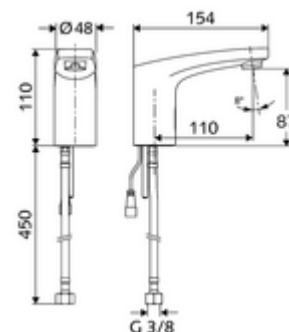

cikkszám: 02 169 06 99

MODUS Trend E elektronikus mosdócsaptelep HD-K - magas nyomás-hideg víz / előkevert víz

Hálózati működtetés.

Kiszerezés tartalma

- Infravörös szenzorral ellátott keverőfejes csaptelep
 - Infravörös szenzoros elektronika, programozható
 - 6 V-os mágnesszelep előszűrővel
 - Perlátor
 - Csatlakozókábel 200 mm, 2-pólusú csatlakozódugóval, IP 65 védelmi osztály
 - G 3/8 bm x 450 mm-es flexibilis csatlakozótömlő, előszűrővel
- Villásdugós hálózati egység 6 VDC, 100 - 240 VAC, 50 - 60 Hz
- Rögzítő alkatrészek mosdó felszereléshez

Műszaki adatok

- Állíthatóság közelítő reflexszel
 - Szenzor hatótávolság-tartománya (kb. 2 - 17 cm)
 - Takarítás stop (ki / 120 mp)
- Energiatakarékos üzemmód: Automatiks energiatakarékos üzemmód
- víznyomás: 0,5 - 5,0 bar
- max. nyugalmi nyomás: 8 bar
- Max. üzemi hőmérséklet: 70 °C (rövid ideig, pl. termikus fertőtlenítéshez)
- Csatlakozás: menet: 3/8 bm
- esetén: max. 1 gpm ≈ 3,8 l/min
- Alapanyag: Ház Sárgaréz, az ivóvízről szóló német rendeletnek megfelelően
- Felület: Króm
- Tanúsítványok: P-IX 29853/IO, WRAS kért
- zajosztály: I
- átfolyási mennyiségi osztály: O

Szállítási adatok

- súly: 1,57 kg/Darab
- csomagolási egység: 1

Ajánlott alkatrészek

COMFORT szabályozható sarkszelep szűrővel
Perlátor LEED szett 1,3L

Cikkszám.: 05 430 06 99

Cikkszám.: 28 931 06 99 vagy