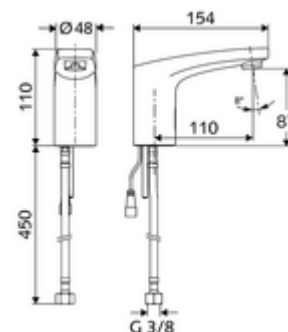

### Kiszerezés tartalma

- Infravörös szenzorral ellátott keverőfejes csaptelep
  - Perlátor
  - G 3/8 bm x 450 mm-es flexibilis csatlakozótömlő, előszűrővel
  - Infravörös szenzoros elektronika, programozható
  - 6 V-os mágnesszelep előszűrővel
  - Csatlakozókábel 200 mm, 2-pólusú csatlakozódugóval, IP 65 védelmi osztály
- 6 V-os elemtartó, IP 65 védelmi osztály
- 4x AA 1,5 V-os alkáli elem
- Rögzítő alkatrészek mosdó felszereléshez

### Műszaki adatok

- Állíthatóság közelítő reflexszel
  - Szenzor hatótávolság-tartománya (kb. 2 - 17 cm)
  - Takarítás stop (ki / 120 mp)
- Energiatakarékos üzemmód: Automatiks energiatakarékos üzemmód
- víznyomás: 0,5 - 5,0 bar
- max. nyugalmi nyomás: 8 bar
- Max. üzemi hőmérséklet: 70 °C (rövid ideig, pl. termikus fertőtlenítéshez)
- Csatlakozás: menet: 3/8 bm
- S\_Durchfluss: max. 1 gpm ≈ 3,8 l/min
- Alapanyag: Ház Sárgaréz, az ivóvízről szóló német rendeletnek megfelelően
- Felület: Króm
- Tanúsítványok: P-IX 29853/IO, WRAS kérvényezve
- zajosztály: I
- átfolyási mennyiségi osztály: O

### Szállítási adatok

- súly: 1,64 kg/Darab
- csomagolási egység: 1