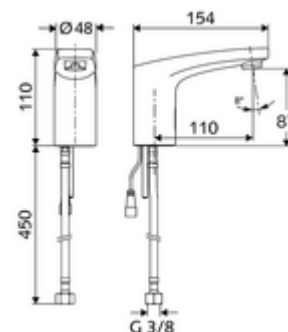

cikkszám: 02 168 06 99

MODUS Trend E elektronikus mosdócsaptelep HD-K - magas nyomás-hideg víz / előkevert víz

Elemes működtetés.

Kiszerezés tartalma

- Infravörös szenzorral ellátott keverőfejes csaptelep
 - Perlátor
 - G 3/8 bm x 450 mm-es flexibilis csatlakozótömlő, előszűrővel
 - Infravörös szenzoros elektronika, programozható
 - 6 V-os mágnesszelep előszűrővel
 - Csatlakozókábel 200 mm, 2-pólusú csatlakozódugóval, IP 65 védelmi osztály
- 6 V-os elemtartó, IP 65 védelmi osztály
- 4x AA 1,5 V-os alkáli elem
- Rögzítő alkatrészek mosdó felszereléshez

Műszaki adatok

- Állíthatóság közelítő reflexszel
 - Szenzor hatótávolság-tartománya (kb. 2 - 17 cm)
 - Takarítás stop (ki / 120 mp)
- Energiatakarékos üzemmód: Automatiks energiatakarékos üzemmód
- víznyomás: 0,5 - 5,0 bar
- max. nyugalmi nyomás: 8 bar
- Max. üzemi hőmérséklet: 70 °C (rövid ideig, pl. termikus fertőtlenítéshez)
- Csatlakozás: menet: 3/8 bm
- S_Durchfluss: max. 1 gpm ≈ 3,8 l/min
- Alapanyag: Ház Sárgaréz, az ivóvízről szóló német rendeletnek megfelelően
- Felület: Króm
- Tanúsítványok: P-IX 29853/IO, WRAS kérvényezve
- zajosztály: I
- átfolyási mennyiségi osztály: O

Szállítási adatok

- súly: 1,64 kg/Darab
- csomagolási egység: 1

Ajánlott alkatrészek

COMFORT szabályozható sarokszelep szűrővel
Perlátor LEED szett 1,3L

Cikkszám.: 05 430 06 99
Cikkszám.: 28 931 06 99 vagy