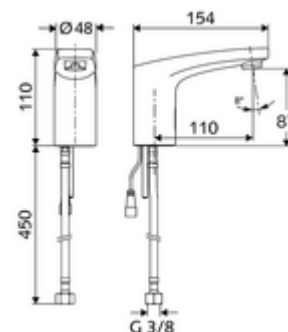

### Kiszerezés tartalma

- Infravörös szenzorral ellátott keverőfejes csaptelep
  - Perlátor
  - G 3/8 bm x 450 mm-es flexibilis csatlakozótömlő, előszűrővel
  - Infravörös szenzoros elektronika, programozható
  - 6 V-os mágnesszelep előszűrővel
  - Csatlakozókábel 200 mm, 2-pólusú csatlakozódugóval, IP 65 védelmi osztály
- 6 V-os elemtartó, IP 65 védelmi osztály
- 4x AA 1,5 V-os alkáli elem
- Rögzítő alkatrészek mosdó felszereléshez

### Műszaki adatok

- Állíthatóság közelítő reflexszel
  - Szenzor hatótávolság-tartománya (kb. 2 - 17 cm)
  - Takarítás stop (ki / 120 mp)
- Energiatakarékos üzemmód: Automatiks energiatakarékos üzemmód
- víznyomás: 0,5 - 5,0 bar
- max. nyugalmi nyomás: 8 bar
- Max. üzemi hőmérséklet: 70 °C (rövid ideig, pl. termikus fertőtlenítéshez)
- Csatlakozás: menet: 3/8 bm
- Átfolyás: max. 1 gpm  $\approx$  3,8 l/min
- Alapanyag: Ház Sárgaréz, az ivóvízről szóló német rendeletnek megfelelően
- Felület: Króm
- Tanúsítványok: P-IX 29853/IO, WRAS kérvényezve
- zajosztály: I
- átfolyási mennyiségi osztály: O

### Szállítási adatok

- súly: 1,64 kg/Darab
- csomagolási egység: 1