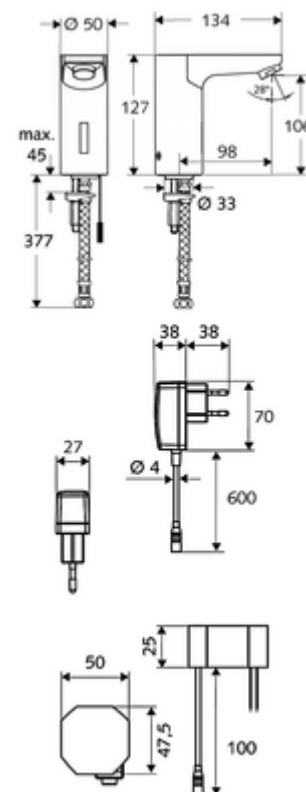

Kiszerezés tartalma

- Infravörös szenzorral ellátott keverőfejes csaptelep
 - Perlátor
 - Infravörös szenzoros elektronika, programozható
 - 6 V-os mágnesszelep előszűrővel
- Falsík alatti hálózati egység 9 VDC, 100 - 240 VAC, 50 - 60 Hz
- Clean-Fix S G 3/8 bm x 380 mm-es flexibilis csatlakozótömlő, előszűrővel
- Rögzítő alkatrészek mosdó felszereléshez

Szállítási adatok

- súly: 1,87 kg/Darab
- csomagolási egység: 1

Ajánlott alkatrészek

SSC Bluetooth®-Modul	Cikkszám.: 00 916 00 99
Hosszabbítókábel, 1,5 m	Cikkszám.: 51 010 00 99 vagy
Hosszabbítókábel, 3 m	Cikkszám.: 51 023 00 99 vagy
COMFORT szabályozható sarokszelep szűrővel	Cikkszám.: 05 430 06 99
OPEN mosdó lefolyószelep	Cikkszám.: 02 002 06 99 vagy
PUSH OPEN mosdó lefolyószelep	Cikkszám.: 02 000 06 99 vagy