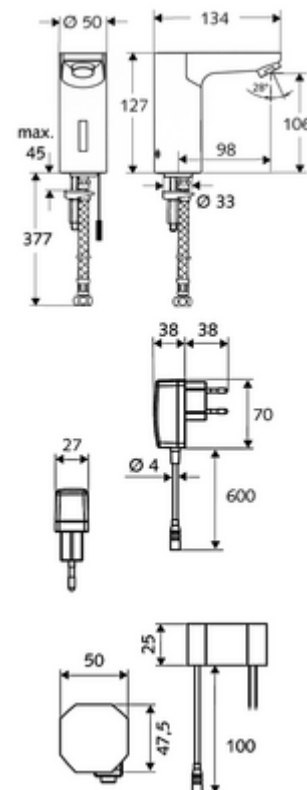

Kiszerezés tartalma

- Infravörös szenzorral ellátott keverőfejes csaptelep
 - Perlátor
 - Infravörös szenzoros elektronika, programozható
 - 6 V-os mágnesszelep előszűrővel
- Villásdugós hálózati egység 9 VDC, 100 - 240 VAC, 50 - 60 Hz
- Clean-Fix S G 3/8 bm x 380 mm-es flexibilis csatlakozótömlő, előszűrővel
- Rögzítő alkatrészek mosdó felszereléshez

Szállítási adatok

- súly: 1,96 kg/Darab
- csomagolási egység: 1

Ajánlott alkatrészek

SSC Bluetooth®-Modul	Cikkszám.: 00 916 00 99
Hosszabbítókábel, 1,5 m	Cikkszám.: 51 010 00 99 vagy
Hosszabbítókábel, 3 m	Cikkszám.: 51 023 00 99 vagy
COMFORT szabályozható sarokszelep szűrővel	Cikkszám.: 05 430 06 99
OPEN mosdó lefolyószelep	Cikkszám.: 02 002 06 99 vagy
PUSH OPEN mosdó lefolyószelep	Cikkszám.: 02 000 06 99 vagy