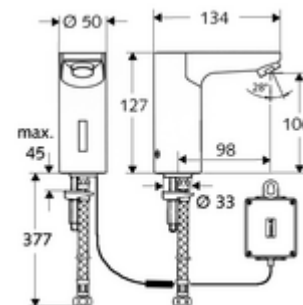

Kiszerezés tartalma

- Infravörös szenzorral ellátott keverőfejes csaptelep
 - Perlátor
 - Infravörös szenzoros elektronika, programozható
 - 6 V-os mágnesszelep előszűrővel
- 6 V-os elemtartó, IP 65 védelmi osztály
- 4x AA 1,5 V-os alkáli elem
- Clean-Fix S G 3/8 bm x 380 mm-es flexibilis csatlakozótömlő, előszűrővel
- Rögzítő alkatrészek mosdó felszereléshez

Szállítási adatok

- súly: 2,02 kg/Darab
- csomagolási egység: 1

Ajánlott alkatrészek

SSC Bluetooth®-Modul

Hosszabbítókábel, 1,5 m

Hosszabbítókábel, 3 m

COMFORT szabályozható sarokszelep szűrővel

OPEN mosdó lefolyószelep

PUSH OPEN mosdó lefolyószelep

Cikkszám.: 00 916 00 99

Cikkszám.: 51 010 00 99 vagy

Cikkszám.: 51 023 00 99 vagy

Cikkszám.: 05 430 06 99

Cikkszám.: 02 002 06 99 vagy

Cikkszám.: 02 000 06 99 vagy

egy jegyzet