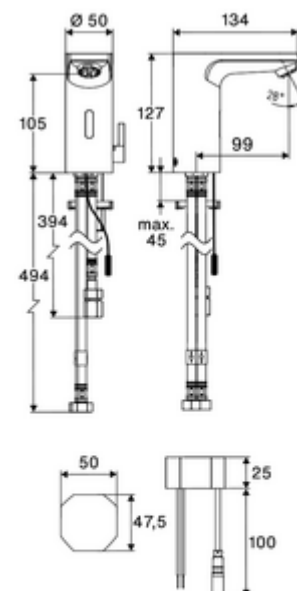

### Kiszerezés tartalma

- Time-of-Flight-érzékelős álló csaptelep
  - Perlátor
  - 240 mm-es csatlakozókábel, 3 pólusú csatlakozódugóval, IP 65 védelmi osztály
  - 6 V-os axiális mágnesszelep előszűrővel
  - Time-of-Flight-érzékelős elektronika (ToF) automatikus érzékelőterület állítással
- Falsík alatti hálózati egység 9 VDC, 100 - 240 VAC, 50 - 60 Hz
- Előszűrő átfolyás korlátozóval
- 3 Clean-Fix S G 3/8 bm x 380 / 500 mm-es flexibilis csatlakozótömlő
- Rögzítő alkatrészek mosdó felszereléshez

### Szállítási adatok

- súly: 1,70 kg/Darab
- csomagolási egység: 1

### Ajánlott alkatrészek

- Hosszabbítókábel, 1,5 m
- Hosszabbítókábel, 3 m

Cikkszám.: 51 010 00 99 vagy

Cikkszám.: 51 023 00 99 vagy

COMFORT szabályozható sarokszelep szűrővel  
OPEN mosdó lefolyószelep  
PUSH OPEN mosdó lefolyószelep