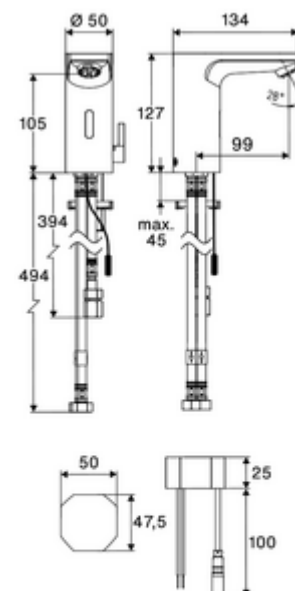

cikkszám: 00 296 06 99

CELIS E² elektronikus mosdócsaptelep ND-M - alacsony nyomás-kevert víz

Érintés nélküli, érzékelős szerelvény innovatív ToF-technológiával. Érzéketlen a tükröződő anyagokkal szemben mint pl. tükrök, védőmellények, stb. Beépített Bluetooth®-interfészsel. SCHELL App-on keresztül parametizálható. A SCHELL vízmenedzsmment rendszerrel történő hálózatba kapcsoláshoz alkalmas. Hálózati működtetés. Nyílt rendszerű melegvíztárolókhöz.

Kiszerezés tartalma

- Time-of-Flight-érezékelős álló csaptelep
 - Perlátor
 - 240 mm-es csatlakozókábel, 3 pólusú csatlakozódugóval, IP 65 védelmi osztály
 - 6 V-os axiális mágnesszelep előszűrővel
 - Time-of-Flight-érezékelős elektronika (ToF) automatikus érzékelőterület állítással
- Falsík alatti hálózati egység 9 VDC, 100 - 240 VAC, 50 - 60 Hz
- Előszűrő átfolyás korlátozóval
- 3 Clean-Fix S G 3/8 bm x 380 / 500 mm-es flexibilis csatlakozótömlő
- Rögzítő alkatrészek mosdó felszereléshez

Szállítási adatok

- súly: 1,70 kg/Darab
- csomagolási egység: 1

Ajánlott alkatrészek

- Hosszabbítókábel, 1,5 m
- Hosszabbítókábel, 3 m

Cikkszám.: 51 010 00 99 vagy

Cikkszám.: 51 023 00 99 vagy

COMFORT szabályozható sarokszelep szűrővel
OPEN mosdó lefolyószelep
PUSH OPEN mosdó lefolyószelep