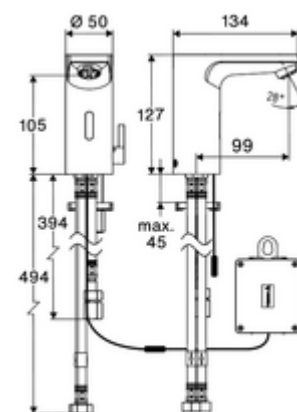

cikkszám: 00 294 06 99

CELIS E² elektronikus mosdócsaptelep ND-M - alacsony nyomás-kevert víz

Érintés nélküli, érzékelős szerelvény innovatív ToF-technológiával. Érzéketlen a tükröződő anyagokkal szemben mint pl. tükörök, védőmellények, stb. Beépített Bluetooth®-interfészsel. SCHELL App-on keresztül parametizálható. A SCHELL vízmenedzsmment rendszerrel történő hálózatra kapcsoláshoz alkalmas. Elemes működtetés. Nyílt rendszerű melegvíztárolókhöz.

Kiszerezés tartalma

- Time-of-Flight-érzékelős álló csaptelep
 - Perlátor
 - 240 mm-es csatlakozókábel, 3 pólusú csatlakozódugóval, IP 65 védelmi osztály
 - 6 V-os axiális mágnesszelep előszűrővel
 - Time-of-Flight-érzékelős elektronika (ToF) automatikus érzékelőterület állítással
- 6 V-os elemtartó, IP 65 védelmi osztály
- 4x AA 1,5 V-os alkáli elem
- Előszűrő átfolyás korlátozóval
- 3 Clean-Fix S G 3/8 bm x 380 / 500 mm-es flexibilis csatlakozótömlő
- Rögzítő alkatrészek mosdó felszereléshez

Szállítási adatok

- súly: 1,89 kg/Darab
- csomagolási egység: 1

Ajánlott alkatrészek

Hosszabbítókábel, 1,5 m

Cikkszám.: 51 010 00 99 vagy

Hosszabbítókábel, 3 m
COMFORT szabályozható sarokszelep szűrővel
OPEN mosdó lefolyószelep
PUSH OPEN mosdó lefolyószelep