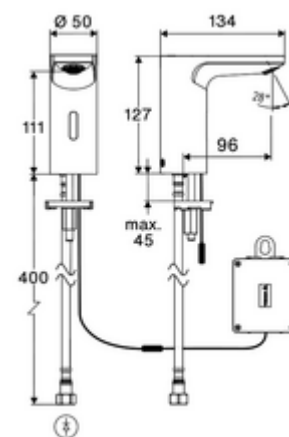

cikkszám: 00 274 06 99

CELIS E² elektronikus mosdócsaptelep HD-K - magas nyomás-hideg víz / előkevert víz

Érintés nélküli, érzékelős szerelvény innovatív ToF-technológiával. Érzéketlen a tükröződő anyagokkal szemben mint pl. tükörök, védőmellények, stb. Beépített Bluetooth®-interfészsel. SCHELL App-on keresztül parametizálható. A SCHELL vízmenedzsment rendszerrel történő hálózatra kapcsoláshoz alkalmas. Elemes működtetés.

Kiszerezés tartalma

- Time-of-Flight-érezékelős álló csaptelep
 - Sülyesztett perlátor (lopásbiztos)
 - 240 mm-es csatlakozókábel, 3 pólusú csatlakozódugóval, IP 65 védelmi osztály
 - 6 V-os axiális mágnesszelep előszűrővel
 - Time-of-Flight-érezékelős elektronika (ToF) automatikus érzékelőterület állítással
- 6 V-os elemtartó, IP 65 védelmi osztály
- 4x AA 1,5 V-os alkáli elem
- Clean-Fix S G 3/8 bm x 410 mm-es flexibilis csatlakozótömlő, beépített visszafolyásgátlóval (RV, EN 1717: EB) és előszűrővel
- Rögzítő alkatrészek mosdó felszereléshez

Szállítási adatok

- súly: 1,53 kg/Darab
- csomagolási egység: 1

Ajánlott alkatrészek

Hosszabbítókábel, 1,5 m

Cikkszám.: 51 010 00 99 vagy

Hosszabbítókábel, 3 m	Cikkszám.: 51 023 00 99 vagy
COMFORT szabályozható sarokszelep szűrővel	Cikkszám.: 05 430 06 99
OPEN mosdó lefolyószelep	Cikkszám.: 02 002 06 99 vagy
PUSH OPEN mosdó lefolyószelep	Cikkszám.: 02 000 06 99 vagy
CELIS E ² / XERIS E ² hosszabbítócső	Cikkszám.: 01 284 06 99