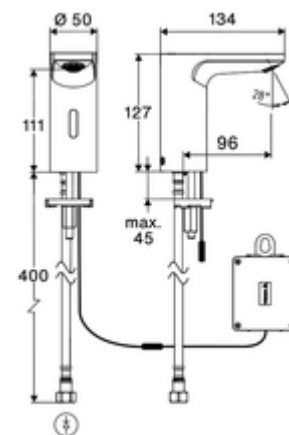

cikkszám: 00 274 06 99

CELIS E² elektronikus mosdócsaptelep HD-K - magas nyomás-hideg víz / előkevert víz

Érintés nélküli, érzékelős szerelvény innovatív ToF-technológiával. Érzéketlen a tükröződő anyagokkal szemben mint pl. tükrök, védőmellények, stb. Beépített Bluetooth®-interfészsel. SCHELL App-on keresztül parametizálható. A SCHELL vízmenedzsmment rendszerrel történő hálózatba kapcsoláshoz alkalmas. Elemes működtetés.

Kiszerezés tartalma

- Time-of-Flight-érezékelős álló csaptelep
 - Süllyesztett perlátor (lopásbiztos)
 - 240 mm-es csatlakozókábel, 3 pólusú csatlakozódugóval, IP 65 védelmi osztály
 - 6 V-os axiális mágnesszelep előszűrővel
 - Time-of-Flight-érezékelős elektronika (ToF) automatikus érzékelőterület állítással
- 6 V-os elemtartó, IP 65 védelmi osztály
- 4x AA 1,5 V-os alkáli elem
- Clean-Fix S G 3/8 bm x 410 mm-es flexibilis csatlakozótömlő, beépített visszafolyásgátlóval (RV, EN 1717: EB) és előszűrővel
- Rögzítő alkatrészek mosdó felszereléshez

Szállítási adatok

- súly: 1,53 kg/Darab
- csomagolási egység: 1

Ajánlott alkatrészek

Hosszabbítókábel, 1,5 m

Cikkszám.: 51 010 00 99 vagy

Hosszabbítókábel, 3 m	Cikkszám.: 51 023 00 99 vagy
COMFORT szabályozható sarokszelep szűrővel	Cikkszám.: 05 430 06 99
OPEN mosdó lefolyószelep	Cikkszám.: 02 002 06 99 vagy
PUSH OPEN mosdó lefolyószelep	Cikkszám.: 02 000 06 99 vagy
CELIS E ² / XERIS E ² hosszabbítócső	Cikkszám.: 01 284 06 99