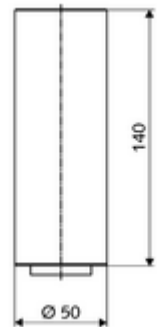

cikkszám: 01 271 06 99

CELIS E hosszabbítócső

CELIS E mosdócsaptelepekhez pultra helyezhető mosdó beépítése esetén.

Kiszerezés tartalma

- 140 mm-es csőhosszabbító
- Állítható perlátor, 5 l/m átfolyás 3 bar víznyomás esetén
- 2 Clean-Fix S G 3/8 bm x 3/8 km x 150 mm-es flexibilis csatlakozótömlő
- 225 mm-es hosszabbított menetes szár

Műszaki adatok

- Felület: Króm

Szállítási adatok

- súly: 0,73 kg/Darab
- csomagolási egység: 1

Ajánlott alkatrészek

Hosszabbítókábel, 1,5 m

Cikkszám.: 51 010 00 99

Csatlakozva ezzel