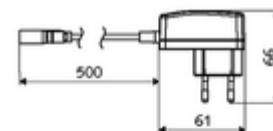

cikkszám: 00 912 00 99

Hálózati adapter 9 VDC, 100 - 240 VAC / 50 - 60 Hz

2016/09-től gyártott GRANDIS E és PURIS E, VENUS E, CELIS E csaptelepekhez, valamint a SWS rádiómenedzser FM-hez alkalmas. Villásdugós csatlakozással az elektronikához, 3-pólusú.

Műszaki adatok

- Output: 9 VDC

Szállítási adatok

- súly: 0,12 kg/Darab
- csomagolási egység: 1