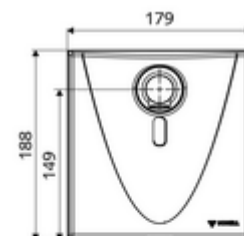

cikkszám: 01 952 06 99

WALIS E falon kívüli mosdócsaptelep Hideg víz / előkevert víz

Infravörös szenzor által vezérelt. Elemes működtetés. A SCHELL vízmenedzsment rendszerrel történő hálózatra kapcsoláshoz alkalmas. SCHELL Single Control SSC rendszeren keresztül paraméterezhető. Csatlakozás hátulról vagy opcionálisan szerelőkerettel felülről, alulról vagy oldalról.

Kiszerezés tartalma

- Előlap infravörös szenzorablakkal
- Vívezeték 6 V-os mágnesszeleppel
- Szerelőkeret infravörös szenzoros elektronikával, programozható
- 6 V-os elemtartó, IP 65 védelmi osztály
- 4x AA 1,5 V-os alkáli elem
- Fali kifolyó perlátorral (lopásbiztos)
- Rögzítő alkatrészek

Műszaki adatok

- Állíthatóság az SWS/ SSC rendszereken keresztül
  - Szenzor hatótávolsága (rövid / közepes / hosszú)
  - Programozás a szenzorablakon keresztül (ki / be)
  - Max. működési idő (1 - 360 mp)
  - Utólagos működési idő (0,6 - 60 mp)
  - Pangó víz elleni öblítés (ki / 5 - 600 mp, 1 - 240 óránként az utolsó öblítés után / 1 - 240 óránként)
  - Folyamatos öblítés termikus fertőtlenítéshez, forrázás elleni védelemmel (ki / 15 - 600 mp)
  - Tartós átfolyás (ki / 15 - 600 mp)
  - Energiatakarékos üzemmód (ki / 1 - 254 óránként az utolsó használat után)
  - Takarítás stop (ki / 60 - 360 mp)
- Állíthatóság közelítő reflexszel
  - Szenzor hatótávolsága (rövid / közepes / hosszú)
  - Pangó víz elleni öblítés (ki / 30 mp, 24 óránként az utolsó öblítés után / 24 óránként)
  - Folyamatos öblítés termikus fertőtlenítéshez, forrázás elleni védelemmel (ki / 300 mp / 120 mp)
  - Takarítás stop (ki / 60 mp)
- átfolyási mennyiség, nyomástól független, max.: 5 l/min
- víznyomás: 1,0 - 5,0 bar
- Max. üzemi hőmérséklet: 70 °C (80 °C termikus fertőtlenítéshez)
- Csatlakozás: DN 15 menet: 1/2 km
- Alapanyag: Kifolyó Sárgaréz, az ivóvízről szóló német rendeletnek megfelelően, Előlap Műanyag, Vívezeték Sárgaréz, az ivóvízről szóló német rendeletnek megfelelően
- Felület: Króm
- perlátor középvonaláig mért távolság: 250 mm

Szállítási adatok

- súly: 2,04 kg/Darab
- csomagolási egység: 1