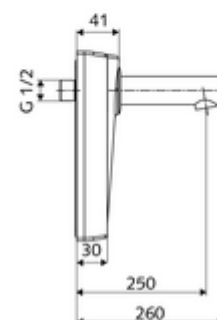

cikkszám: 01 952 06 99

WALIS E falon kívüli mosdócsaptelep Hideg víz / előkevert víz

Infravörös szenzor által vezérelt. Elemes működtetés. A SCHELL vízmenedzsment rendszerrel történő hálózatra kapcsoláshoz alkalmas. SCHELL Single Control SSC rendszeren keresztül paraméterezhető. Csatlakozás hátulról vagy opcionálisan szerelőkerettel felülről, alulról vagy oldalról.

Kiszerezés tartalma

- Előlap infravörös szenzorablakkal
- Vívezeték 6 V-os mágnesszeleppel
- Szerelőkeret infravörös szenzoros elektronikával, programozható
- 6 V-os elemtartó, IP 65 védelmi osztály
- 4x AA 1,5 V-os alkáli elem
- Fali kifolyó perlátorral (lopásbiztos)
- Rögzítő alkatrészek

Műszaki adatok

- Állíthatóság az SWS/ SSC rendszereken keresztül
  - Szenzor hatótávolsága (rövid / közepes / hosszú)
  - Programozás a szenzorablakon keresztül (ki / be)
  - Max. működési idő (1 - 360 mp)
  - Utólagos működési idő (0,6 - 60 mp)
  - Pangó víz elleni öblítés (ki / 5 - 600 mp, 1 - 240 óránként az utolsó öblítés után / 1 - 240 óránként)
  - Folyamatos öblítés termikus fertőtlenítéshez, forrázás elleni védelemmel (ki / 15 - 600 mp)
  - Tartós átfolyás (ki / 15 - 600 mp)
  - Energiatakarékos üzemmód (ki / 1 - 254 óránként az utolsó használat után)
  - Takarítás stop (ki / 60 - 360 mp)
- Állíthatóság közelítő reflexszel
  - Szenzor hatótávolsága (rövid / közepes / hosszú)
  - Pangó víz elleni öblítés (ki / 30 mp, 24 óránként az utolsó öblítés után / 24 óránként)
  - Folyamatos öblítés termikus fertőtlenítéshez, forrázás elleni védelemmel (ki / 300 mp / 120 mp)
  - Takarítás stop (ki / 60 mp)
- átfolyási mennyiség, nyomástól független, max.: 5 l/min
- víznyomás: 1,0 - 5,0 bar
- Max. üzemi hőmérséklet: 70 °C (80 °C termikus fertőtlenítéshez)
- Csatlakozás: DN 15 menet: 1/2 km
- Alapanyag: Kifolyó Sárgaréz, az ivóvízről szóló német rendeletnek megfelelően, Előlap Műanyag, Vívezeték Sárgaréz, az ivóvízről szóló német rendeletnek megfelelően
- Felület: Króm
- perlátor középvonaláig mért távolság: 250 mm

Szállítási adatok

- súly: 2,04 kg/Darab
- csomagolási egység: 1