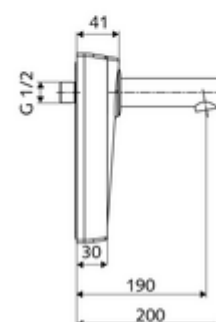

Kiszerezés tartalma

- Előlap infravörös szenzorablakkal
- Vívezeték 6 V-os mágnesszeleppel
- Szerelőkeret infravörös szenzoros elektronikával, programozható
- 6 V-os elemtartó, IP 65 védelmi osztály
- 4x AA 1,5 V-os alkáli elem
- Fali kifolyó perlátorral (lopásbiztos)
- Rögzítő alkatrészek

Szállítási adatok

- súly: 1,85 kg/Darab
- csomagolási egység: 1

Ajánlott alkatrészek

WALIS E SWS hőmérsékletérzékelő	Cikkszám.: 00 555 00 99	
OPEN mosdó lefolyószelep	Cikkszám.: 02 002 06 99	vagy
PUSH OPEN mosdó lefolyószelep	Cikkszám.: 02 000 06 99	vagy
<u>Felső, alsó vagy oldalsó csatlakozás esetén</u>		
WALIS E szerelőkeret	Cikkszám.: 77 740 06 99	