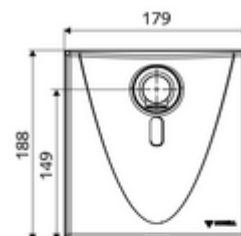

cikkszám: 01 951 06 99

WALIS E falon kívüli mosdócsaptelep Hideg víz / előkevert víz

Infravörös szenzor által vezérelt. Elemes működtetés. A SCHELL vízmenedzsment rendszerrel történő hálózatra kapcsoláshoz alkalmas. SCHELL Single Control SSC rendszeren keresztül paraméterezhető. Csatlakozás hátulról vagy opcionálisan szerelőkerettel felülről, alulról vagy oldalról.

Kiszerezés tartalma

- Előlap infravörös szenzorablakkal
- Vívezeték 6 V-os mágnesseleppel
- Szerelőkeret infravörös szenzoros elektronikával, programozható
- 6 V-os elemtartó, IP 65 védelmi osztály
- 4x AA 1,5 V-os alkáli elem
- Fali kifolyó perlátorral (lopásbiztos)
- Rögzítő alkatrészek

Műszaki adatok

- Állíthatóság az SWS/ SSC rendszereken keresztül
  - Szenzor hatótávolsága (rövid / közepes / hosszú)
  - Programozás a szenzorablakon keresztül (ki / be)
  - Max. működési idő (1 - 360 mp)
  - Utólagos működési idő (0,6 - 60 mp)
  - Pangó víz elleni öblítés (ki / 5 - 600 mp, 1 - 240 óránként az utolsó öblítés után / 1 - 240 óránként)
  - Folyamatos öblítés termikus fertőtlenítéshez, forrázás elleni védelemmel (ki / 15 - 600 mp)
  - Tartós átfolyás (ki / 15 - 600 mp)
  - Energiatakarékos üzemmód (ki / 1 - 254 óránként az utolsó használat után)
  - Takarítás stop (ki / 60 - 360 mp)
- Állíthatóság közelítő reflexszel
  - Szenzor hatótávolsága (rövid / közepes / hosszú)
  - Pangó víz elleni öblítés (ki / 30 mp, 24 óránként az utolsó öblítés után / 24 óránként)
  - Folyamatos öblítés termikus fertőtlenítéshez, forrázás elleni védelemmel (ki / 300 mp / 120 mp)
  - Takarítás stop (ki / 60 mp)
- átfolyási mennyiség, nyomástól független, max.: 5 l/min
- víznyomás: 1,0 - 5,0 bar
- Max. üzemi hőmérséklet: 70 °C (80 °C termikus fertőtlenítéshez)
- Csatlakozás: DN 15 menet: 1/2 km
- Alapanyag: Kifolyó Sárgaréz, az ivóvízről szóló német rendeletnek megfelelően, Előlap Műanyag, Vívezeték Sárgaréz, az ivóvízről szóló német rendeletnek megfelelően
- Felület: Króm
- perlátor középvonaláig mért távolság: 190 mm

Szállítási adatok

- súly: 1,85 kg/Darab
- csomagolási egység: 1