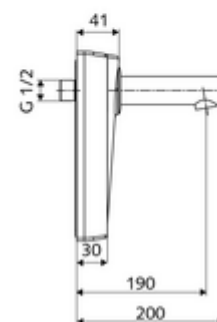

cikkszám: 01 951 06 99

WALIS E falon kívüli mosdócsaptelep Hideg víz / előkevert víz

Infravörös szenzor által vezérelt. Elemes működtetés. A SCHELL vízmenedzsment rendszerrel történő hálózatra kapcsoláshoz alkalmas. SCHELL Single Control SSC rendszeren keresztül paraméterezhető. Csatlakozás hátulról vagy opcionálisan szerelőkerettel felülről, alulról vagy oldalról.

Kiszerezés tartalma

- Előlap infravörös szenzorablakkal
- Vívezeték 6 V-os mágnesseleppel
- Szerelőkeret infravörös szenzoros elektronikával, programozható
- 6 V-os elemtartó, IP 65 védelmi osztály
- 4x AA 1,5 V-os alkáli elem
- Fali kifolyó perlátorral (lopásbiztos)
- Rögzítő alkatrészek

Műszaki adatok

- Állíthatóság az SWS/ SSC rendszereken keresztül
  - Szenzor hatótávolsága (rövid / közepes / hosszú)
  - Programozás a szenzorablakon keresztül (ki / be)
  - Max. működési idő (1 - 360 mp)
  - Utólagos működési idő (0,6 - 60 mp)
  - Pangó víz elleni öblítés (ki / 5 - 600 mp, 1 - 240 óránként az utolsó öblítés után / 1 - 240 óránként)
  - Folyamatos öblítés termikus fertőtlenítéshez, forrázás elleni védelemmel (ki / 15 - 600 mp)
  - Tartós átfolyás (ki / 15 - 600 mp)
  - Energiatakarékos üzemmód (ki / 1 - 254 óránként az utolsó használat után)
  - Takarítás stop (ki / 60 - 360 mp)
- Állíthatóság közelítő reflexszel
  - Szenzor hatótávolsága (rövid / közepes / hosszú)
  - Pangó víz elleni öblítés (ki / 30 mp, 24 óránként az utolsó öblítés után / 24 óránként)
  - Folyamatos öblítés termikus fertőtlenítéshez, forrázás elleni védelemmel (ki / 300 mp / 120 mp)
  - Takarítás stop (ki / 60 mp)
- átfolyási mennyiség, nyomástól független, max.: 5 l/min
- víznyomás: 1,0 - 5,0 bar
- Max. üzemi hőmérséklet: 70 °C (80 °C termikus fertőtlenítéshez)
- Csatlakozás: DN 15 menet: 1/2 km
- Alapanyag: Kifolyó Sárgaréz, az ivóvízről szóló német rendeletnek megfelelően, Előlap Műanyag, Vívezeték Sárgaréz, az ivóvízről szóló német rendeletnek megfelelően
- Felület: Króm
- perlátor középvonaláig mért távolság: 190 mm

Szállítási adatok

- súly: 1,85 kg/Darab
- csomagolási egység: 1