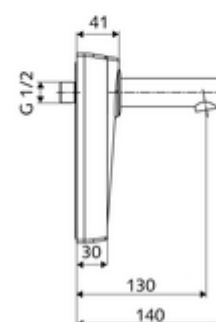

cikkszám: 01 950 06 99

WALIS E falon kívüli mosdócsaptelep Hideg víz / előkevert víz

Infravörös szenzor által vezérelt. Elemes működtetés. A SCHELL vízmenedzsment rendszerrel történő hálózatra kapcsoláshoz alkalmas. SCHELL Single Control SSC rendszeren keresztül paraméterezhető. Csatlakozás hátulról vagy opcionálisan szerelőkerettel felülről, alulról vagy oldalról.

Kiszerezés tartalma

- Előlap infravörös szenzorablakkal
- Vívezeték 6 V-os mágnesszeleppel
- Szerelőkeret infravörös szenzoros elektronikával, programozható
- 6 V-os elemtartó, IP 65 védelmi osztály
- 4x AA 1,5 V-os alkáli elem
- Fali kifolyó perlátorral (lopásbiztos)
- Rögzítő alkatrészek

Műszaki adatok

- Állíthatóság az SWS/ SSC rendszereken keresztül
  - Szenzor hatótávolsága (rövid / közepes / hosszú)
  - Programozás a szenzorablakon keresztül (ki / be)
  - Max. működési idő (1 - 360 mp)
  - Utólagos működési idő (0,6 - 60 mp)
  - Pangó víz elleni öblítés (ki / 5 - 600 mp, 1 - 240 óránként az utolsó öblítés után / 1 - 240 óránként)
  - Folyamatos öblítés termikus fertőtlenítéshez, forrázás elleni védelemmel (ki / 15 - 600 mp)
  - Tartós átfolyás (ki / 15 - 600 mp)
  - Energiatakarékos üzemmód (ki / 1 - 254 óránként az utolsó használat után)
  - Takarítás stop (ki / 60 - 360 mp)
- Állíthatóság közelítő reflexszel
  - Szenzor hatótávolsága (rövid / közepes / hosszú)
  - Pangó víz elleni öblítés (ki / 30 mp, 24 óránként az utolsó öblítés után / 24 óránként)
  - Folyamatos öblítés termikus fertőtlenítéshez, forrázás elleni védelemmel (ki / 300 mp / 120 mp)
  - Takarítás stop (ki / 60 mp)
- átfolyási mennyiség, nyomástól független, max.: 5 l/min
- víznyomás: 1,0 - 5,0 bar
- Max. üzemi hőmérséklet: 70 °C (80 °C termikus fertőtlenítéshez)
- Csatlakozás: DN 15 menet: 1/2 km
- Alapanyag: Kifolyó Sárgaréz, az ivóvízről szóló német rendeletnek megfelelően, Előlap Műanyag, Vívezeték Sárgaréz, az ivóvízről szóló német rendeletnek megfelelően
- Felület: Króm
- perlátor középvonaláig mért távolság: 130 mm

Szállítási adatok

- súly: 1,69 kg/Darab
- csomagolási egység: 1