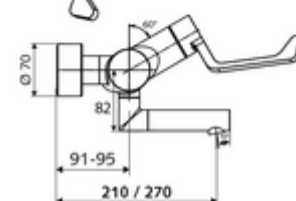

cikkszám: 01 664 06 99

VITUS VW-AH-M falon kívüli mosdócsaptelep Kevert víz

Kézi nyit/hideg/meleg működtetés klinikai emelőkarral.

Kiszzerelés tartalma

- Nyit/hideg/meleg falon kívüli mosdócsaptelep
  - 153 mm-es, ergonomikus klinikai emelőkar
  - (mechanikus) szerep a manuálisan indított termikus fertőtlenítéshez (DVGW W551 munkalap szerint)
  - Nyit/Hideg/Meleg kerámia kartus forróvíz korlátozással
  - Alacsony aeroszol perlátor (lamináris sugár)
  - 2 visszafolyásgátló (EN 1717: EB)
  - Elfordítható kifolyó (reteszelve)
- 2 Z-idom és takarórózsa (állítható mélységű)

Műszaki adatok

- Átfolyás: 7,5 - 9,0 l/min
- víznyomás: 1,0 - 5,0 bar
- Max. üzemi hőmérséklet: 70 °C (80 °C termikus fertőtlenítéshez)
- Csatlakozás: 2x DN 15 menet: 1/2 km
- Alapanyag: Kifolyó Sárgaréz, az ivóvízről szóló német rendeletnek megfelelően, Működtetés Sárgaréz, Ház Sárgaréz, az ivóvízről szóló német rendeletnek megfelelően
- Felület: Króm
- perlátor középvonaláig mért távolság: 270 mm
- Tanúsítványok: PA-IX 38239/IO, Belgaqua
- zajosztály: I
- átfolyási mennyiségi osztály: O

Szállítási adatok

- súly: 5,05 kg/Darab
- csomagolási egység: 1

Ajánlott alkatrészek

OPEN mosdó lefolyószelep	Cikkszám.: 23 775 00 99	
PUSH OPEN mosdó lefolyószelep	Cikkszám.: 02 002 06 99	vagy
	Cikkszám.: 02 000 06 99	vagy