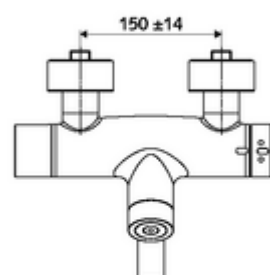

Műszaki adatok

- Állíthatóság az SWS/ SSC rendszereken keresztül
  - Működtetőerő (alacsony / közepes / nagy)
  - Kézi programozás (ki / be)
  - Max. működési idő (1 - 950 mp)
  - Pangó víz elleni öblítés (ki / 1- 1000 mp, 1 - 250 óránként az utolsó öblítés után / 1 - 250 óránként)
  - Működtetési idő (ki / 1 - 255 mp, időtúllépés 1 - 2000 perc)
- Einstellmöglichkeiten über manuelle Programmierung
  - Max. működési idő (4 - 120 mp, 10 programfokozat)
  - Pangó víz elleni öblítés (ki / 20 mp, 24 óránként)
- átfolyási mennyiség, nyomástól független, max.: 5 l/min
- víznyomás: 1,0 - 5,0 bar
- max. nyugalmi nyomás: 8 bar
- Max. üzemi hőmérséklet: 70 °C (80 °C termikus fertőtlenítéshez)
- Csatlakozás: 2x DN 15 menet: 1/2 km
- Alapanyag: Kifolyó Sárgaréz, az ivóvízről szóló német rendeletnek megfelelően, Ház Sárgaréz, az ivóvízről szóló német rendeletnek megfelelően
- Felület: Króm
- perlátor középvonaláig mért távolság: 270 mm
- Tanúsítványok: PA-IX 28575/IO, Belgaqua
- zajosztály: I
- átfolyási mennyiségi osztály: O

Szállítási adatok

- súly: 5,35 kg/Darab
- csomagolási egység: 1