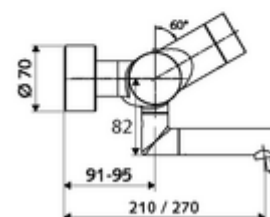

Műszaki adatok

- Állíthatóság az SWS/ SSC rendszereken keresztül
  - Működtetőerő (alacsony / közepes / nagy)
  - Kézi programozás (ki / be)
  - Max. működési idő (1 - 950 mp)
  - Pangó víz elleni öblítés (ki / 1- 1000 mp, 1 - 250 óránként az utolsó öblítés után / 1 - 250 óránként)
  - Működtetési idő (ki / 1 - 255 mp, időtúllépés 1 - 2000 perc)
- Einstellmöglichkeiten über manuelle Programmierung
  - Max. működési idő (4 - 120 mp, 10 programfokozat)
  - Pangó víz elleni öblítés (ki / 20 mp, 24 óránként)
- átfolyási mennyiség, nyomástól független, max.: 5 l/min
- víznyomás: 1,0 - 5,0 bar
- max. nyugalmi nyomás: 8 bar
- Max. üzemi hőmérséklet: 70 °C (80 °C termikus fertőtlenítéshez)
- Csatlakozás: 2x DN 15 menet: 1/2 km
- Alapanyag: Kifolyó Sárgaréz, az ivóvízről szóló német rendeletnek megfelelően, Ház Sárgaréz, az ivóvízről szóló német rendeletnek megfelelően
- Felület: Króm
- perlátor középvonaláig mért távolság: 270 mm
- Tanúsítványok: PA-IX 28575/IO, Belgaqua
- zajosztály: I
- átfolyási mennyiségi osztály: O

Szállítási adatok

- súly: 5,35 kg/Darab
- csomagolási egység: 1