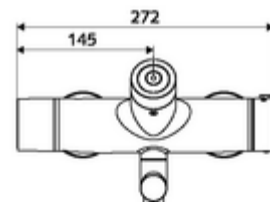

Műszaki adatok

- Állíthatóság az SWS/ SSC rendszereken keresztül
  - Működtetőerő (alacsony / közepes / nagy)
  - Kézi programozás (ki / be)
  - Max. működési idő (1 - 950 mp)
  - Pangó víz elleni öblítés (ki / 1- 1000 mp, 1 - 250 óránként az utolsó öblítés után / 1 - 250 óránként)
  - Működtetési idő (ki / 1 - 255 mp, időtúllépés 1 - 2000 perc)
- Einstellmöglichkeiten über manuelle Programmierung
  - Max. működési idő (4 - 120 mp, 10 programfokozat)
  - Pangó víz elleni öblítés (ki / 20 mp, 24 óránként)
- átfolyási mennyiség, nyomástól független, max.: 5 l/min
- víznyomás: 1,0 - 5,0 bar
- max. nyugalmi nyomás: 8 bar
- Max. üzemi hőmérséklet: 70 °C (80 °C termikus fertőtlenítéshez)
- Csatlakozás: 2x DN 15 menet: 1/2 km
- Alapanyag: Kifolyó Sárgaréz, az ivóvízről szóló német rendeletnek megfelelően, Ház Sárgaréz, az ivóvízről szóló német rendeletnek megfelelően
- Felület: Króm
- perlátor középvonaláig mért távolság: 270 mm
- Tanúsítványok: PA-IX 28575/IO, Belgaqua
- zajosztály: I
- átfolyási mennyiségi osztály: O

Szállítási adatok

- súly: 5,35 kg/Darab
- csomagolási egység: 1