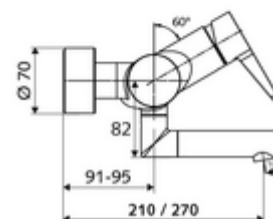

cikkszám: 01 661 06 99

VITUS VW-EH-M falon kívüli mosdócsaptelep Kevert víz

Kézi egykaros működtetés.

Kiszerezés tartalma

- Egykaros, falon kívüli mosdócsaptelep
 - Sárgaréz működtetőkar
 - (mechanikus) szerep a manuálisan indított termikus fertőtlenítéshez (DVGW W551 munkalap szerint)
 - Keverőfejes kerámiakartus forróvíz- és átfolyáskorlátozással
 - 2 visszafolyásgátló (EN 1717: EB)
 - Elfordítható kifolyó (reteszelve) perlátorral
- 2 Z-idom és takarórózsa (állítható mélységű)

Műszaki adatok

- átfolyási mennyiség, nyomástól független, max.: 5 l/min
- víznyomás: 1,0 - 5,0 bar
- max. nyugalmi nyomás: 8 bar
- Max. üzemi hőmérséklet: 70 °C (80 °C termikus fertőtlenítéshez)
- Csatlakozás: 2x DN 15 menet: 1/2 km
- Alapanyag: Kifolyó Sárgaréz, az ivóvízről szóló német rendeletnek megfelelően, Ház Sárgaréz, az ivóvízről szóló német rendeletnek megfelelően
- Felület: Króm
- perlátor középvonaláig mért távolság: 270 mm
- Tanúsítványok: PA-IX 38238/IO, Belgaqua
- zajosztály: I
- átfolyási mennyiségi osztály: O

Szállítási adatok

- súly: 4,98 kg/Darab
- csomagolási egység: 1

Ajánlott alkatrészek

OPEN mosdó lefolyószelep	Cikkszám.: 23 775 00 99	
PUSH OPEN mosdó lefolyószelep	Cikkszám.: 02 002 06 99	vagy
	Cikkszám.: 02 000 06 99	vagy