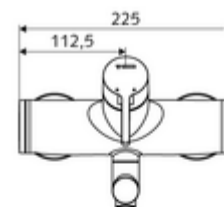

cikkszám: 01 661 06 99

VITUS VW-EH-M falon kívüli mosdócsaptelep Kevert víz

Kézi egykaros működtetés.

Kiszerezés tartalma

- Egykaros, falon kívüli mosdócsaptelep
 - Sárgaréz működtetőkar
 - (mechanikus) szerep a manuálisan indított termikus fertőtlenítéshez (DVGW W551 munkalap szerint)
 - Keverőfejes kerámiakartus forróvíz- és átfolyáskorlátozással
 - 2 visszafolyásgátló (EN 1717: EB)
 - Elfordítható kifolyó (reteszelve) perlátorral
- 2 Z-idom és takarórózsa (állítható mélységű)

Műszaki adatok

- átfolyási mennyiség, nyomástól független, max.: 5 l/min
- víznyomás: 1,0 - 5,0 bar
- max. nyugalmi nyomás: 8 bar
- Max. üzemi hőmérséklet: 70 °C (80 °C termikus fertőtlenítéshez)
- Csatlakozás: 2x DN 15 menet: 1/2 km
- Alapanyag: Kifolyó Sárgaréz, az ivóvízről szóló német rendeletnek megfelelően, Ház Sárgaréz, az ivóvízről szóló német rendeletnek megfelelően
- Felület: Króm
- perlátor középvonaláig mért távolság: 270 mm
- Tanúsítványok: PA-IX 38238/IO, Belgaqua
- zajosztály: I
- átfolyási mennyiségi osztály: O

Szállítási adatok

- súly: 4,98 kg/Darab
- csomagolási egység: 1

Ajánlott alkatrészek

OPEN mosdó lefolyószelep	Cikkszám.: 23 775 00 99	
PUSH OPEN mosdó lefolyószelep	Cikkszám.: 02 002 06 99	vagy
	Cikkszám.: 02 000 06 99	vagy