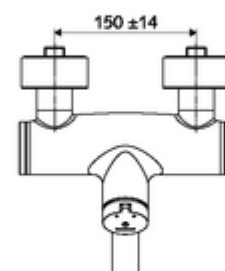

cikkszám: 01 659 06 99

VITUS VW-SC-M falon kívüli mosdócsaptelep Kevert víz

Kézi megnyitás automatikus elzárással. Egyszerű működési idő beállítás.

Kiszerezés tartalma

- Önelzáró, falon kívüli mosdócsaptelep
 - SC II önelzáró kartus forróvíz korlátozással
 - (mechanikus) szerep a manuálisan indított termikus fertőtlenítéshez (DVGW W551 munkalap szerint)
 - 2 visszafolyásgátló (EN 1717: EB)
 - SC-M önelzáró gomb
 - Elfordítható kifolyó (reteszelve) perlátorral
- 2 Z-idom és takarórózsa (állítható mélységű)

Műszaki adatok

- működési idő: 2 - 15 s beállítható (7 s)
- átfolyási mennyiség, nyomástól független, max.: 5 l/min
- víznyomás: 1,0 - 5,0 bar
- Max. üzemi hőmérséklet: 70 °C (80 °C termikus fertőtlenítéshez)
- Csatlakozás: 2x DN 15 menet: 1/2 km
- Alapanyag: Kifolyó Sárgaréz, az ivóvízről szóló német rendeletnek megfelelően, Ház Sárgaréz, az ivóvízről szóló német rendeletnek megfelelően
- Felület: Króm
- perlátor középvonaláig mért távolság: 270 mm
- Tanúsítványok: PA-IX 38237/IO, Belgaqua
- zajosztály: I
- átfolyási mennyiségi osztály: O

Szállítási adatok

- súly: 4,82 kg/Darab
- csomagolási egység: 1

Ajánlott alkatrészek

| | | |
|-------------------------------|-------------------------|------|
| OPEN mosdó lefolyószelep | Cikkszám.: 23 775 00 99 | |
| PUSH OPEN mosdó lefolyószelep | Cikkszám.: 02 002 06 99 | vagy |
| | Cikkszám.: 02 000 06 99 | vagy |