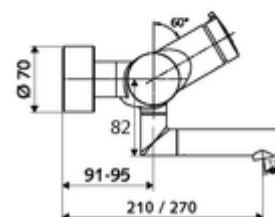

cikkszám: 01 659 06 99

VITUS VW-SC-M falon kívüli mosdócsaptelep Kevert víz

Kézi megnyitás automatikus elzárással. Egyszerű működési idő beállítás.

Kiszerezés tartalma

- Önelzáró, falon kívüli mosdócsaptelep
 - SC II önelzáró kartus forróvíz korlátozással
 - (mechanikus) szerep a manuálisan indított termikus fertőtlenítéshez (DVGW W551 munkalap szerint)
 - 2 visszafolyásgátló (EN 1717: EB)
 - SC-M önelzáró gomb
 - Elfordítható kifolyó (reteszelve) perlátorral
- 2 Z-idom és takarórózsa (állítható mélységű)

Műszaki adatok

- működési idő: 2 - 15 s beállítható (7 s)
- átfolyási mennyiség, nyomástól független, max.: 5 l/min
- víznyomás: 1,0 - 5,0 bar
- Max. üzemi hőmérséklet: 70 °C (80 °C termikus fertőtlenítéshez)
- Csatlakozás: 2x DN 15 menet: 1/2 km
- Alapanyag: Kifolyó Sárgaréz, az ivóvízről szóló német rendeletnek megfelelően, Ház Sárgaréz, az ivóvízről szóló német rendeletnek megfelelően
- Felület: Króm
- perlátor középvonaláig mért távolság: 270 mm
- Tanúsítványok: PA-IX 38237/IO, Belgaqua
- zajosztály: I
- átfolyási mennyiségi osztály: O

Szállítási adatok

- súly: 4,82 kg/Darab
- csomagolási egység: 1

Ajánlott alkatrészek

| | | |
|-------------------------------|-------------------------|------|
| OPEN mosdó lefolyószelep | Cikkszám.: 23 775 00 99 | |
| PUSH OPEN mosdó lefolyószelep | Cikkszám.: 02 002 06 99 | vagy |
| | Cikkszám.: 02 000 06 99 | vagy |