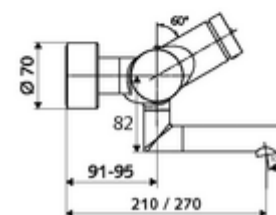

cikkszám: 01 658 06 99

VITUS VW-SC-T falon kívüli mosdócsaptelep Kevert víz, ThermoProtect termosztát

Kézi megnyitás automatikus elzárással. Egyszerű működési idő beállítás.

Kiszerezés tartalma

- Önelzáró, falon kívüli mosdócsaptelep
 - EN 1111 normának megfelelő ThermoProtect termosztát, kioldható/szabályozható 38 °C-os hőmérsékletkorlátozás, forrázás elleni védelem a hidegvízellátás kimaradása esetén
 - SC II önelzáró kartus
 - SC önelzáró gomb
 - (mechanikus) szerep a manuálisan indított termikus fertőtlenítéshez (DVGW W551 munkalap szerint)
 - 2 visszafolyásgátló (EN 1717: EB)
 - Elfordítható kifolyó (reteszelve) perlátorral
- 2 Z-idom és takarórózsa (állítható mélységű)

Műszaki adatok

- működési idő: 2 - 15 s beállítható (7 s)
- átfolyási mennyiség, nyomástól független, max.: 5 l/min
- víznyomás: 1,0 - 5,0 bar
- Max. üzemi hőmérséklet: 70 °C (80 °C termikus fertőtlenítéshez)
- Csatlakozás: 2x DN 15 menet: 1/2 km
- Alapanyag: Kifolyó Sárgaréz, az ivóvízről szóló német rendeletnek megfelelően, Ház Sárgaréz, az ivóvízről szóló német rendeletnek megfelelően
- Felület: Króm
- perlátor középvonaláig mért távolság: 270 mm
- Tanúsítványok: PA-IX 38234/IO, Belgaqua
- zajosztály: I
- átfolyási mennyiségi osztály: O

Szállítási adatok

- súly: 5,08 kg/Darab
- csomagolási egység: 1

Ajánlott alkatrészek

Z-csatlakozószett előelzárószeleppel	Cikkszám.: 23 775 00 99	
OPEN mosdó lefolyószelep	Cikkszám.: 02 002 06 99	vagy
PUSH OPEN mosdó lefolyószelep	Cikkszám.: 02 000 06 99	vagy