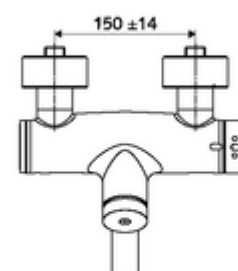

cikkszám: 01 658 06 99

VITUS VW-SC-T falon kívüli mosdócsaptelep Kevert víz, ThermoProtect termosztát

Kézi megnyitás automatikus elzárással. Egyszerű működési idő beállítás.

Kiszerezés tartalma

- Önelzáró, falon kívüli mosdócsaptelep
 - EN 1111 normának megfelelő ThermoProtect termosztát, kioldható/szabályozható 38 °C-os hőmérsékletkorlátozás, forrázás elleni védelem a hidegvízellátás kimaradása esetén
 - SC II önelzáró kartus
 - SC önelzáró gomb
 - (mechanikus) szerep a manuálisan indított termikus fertőtlenítéshez (DVGW W551 munkalap szerint)
 - 2 visszafolyásgátló (EN 1717: EB)
 - Elfordítható kifolyó (reteszelve) perlátorral
- 2 Z-idom és takarórózsa (állítható mélységű)

Műszaki adatok

- működési idő: 2 - 15 s beállítható (7 s)
- átfolyási mennyiség, nyomástól független, max.: 5 l/min
- víznyomás: 1,0 - 5,0 bar
- Max. üzemi hőmérséklet: 70 °C (80 °C termikus fertőtlenítéshez)
- Csatlakozás: 2x DN 15 menet: 1/2 km
- Alapanyag: Kifolyó Sárgaréz, az ivóvízről szóló német rendeletnek megfelelően, Ház Sárgaréz, az ivóvízről szóló német rendeletnek megfelelően
- Felület: Króm
- perlátor középvonaláig mért távolság: 270 mm
- Tanúsítványok: PA-IX 38234/IO, Belgaqua
- zajosztály: I
- átfolyási mennyiségi osztály: O

Szállítási adatok

- súly: 5,08 kg/Darab
- csomagolási egység: 1

Ajánlott alkatrészek

Z-csatlakozószett előelzárószeleppel	Cikkszám.: 23 775 00 99	
OPEN mosdó lefolyószelep	Cikkszám.: 02 002 06 99	vagy
PUSH OPEN mosdó lefolyószelep	Cikkszám.: 02 000 06 99	vagy