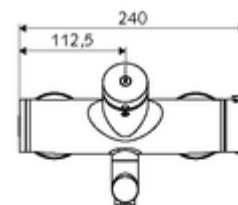

Műszaki adatok

- működési idő: 2 - 15 s beállítható (7 s)
- átfolyási mennyiség, nyomástól független, max.: 5 l/min
- víznyomás: 1,0 - 5,0 bar
- Max. üzemi hőmérséklet: 70 °C (80 °C termikus fertőtlenítéshez)
- Csatlakozás: 2x DN 15 menet: 1/2 km
- Alapanyag: Kifolyó Sárgaréz, az ivóvízről szóló német rendeletnek megfelelően, Ház Sárgaréz, az ivóvízről szóló német rendeletnek megfelelően
- Felület: Króm
- perlátor középvonaláig mért távolság: 270 mm
- Tanúsítványok: PA-IX 38234/IO, Belgaqua
- zajosztály: I
- átfolyási mennyiségi osztály: O

Szállítási adatok

- súly: 5,08 kg/Darab
- csomagolási egység: 1

Ajánlott alkatrészek

Z-csatlakozószett előelzárószeleppel	Cikkszám.: 23 775 00 99	
OPEN mosdó lefolyószelep	Cikkszám.: 02 002 06 99	vagy
PUSH OPEN mosdó lefolyószelep	Cikkszám.: 02 000 06 99	vagy