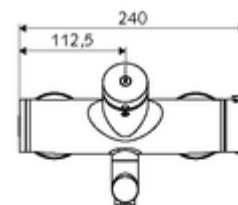

cikkszám: 01 658 06 99

VITUS VW-SC-T falon kívüli mosdócsaptelep Kevert víz, ThermoProtect termosztát

Kézi megnyitás automatikus elzárással. Egyszerű működési idő beállítás.

Kiszerezés tartalma

- Önelzáró, falon kívüli mosdócsaptelep
  - EN 1111 normának megfelelő ThermoProtect termosztát, kioldható/szabályozható 38 °C-os hőmérsékletkorlátozás, forrázás elleni védelem a hidegvízellátás kimaradása esetén
  - SC II önelzáró kartus
  - SC önelzáró gomb
  - (mechanikus) szerep a manuálisan indított termikus fertőtlenítéshez (DVGW W551 munkalap szerint)
  - 2 visszafolyásgátló (EN 1717: EB)
  - Elfordítható kifolyó (reteszelve) perlátorral
- 2 Z-idom és takarórózsa (állítható mélységű)

Műszaki adatok

- működési idő: 2 - 15 s beállítható (7 s)
- átfolyási mennyiség, nyomástól független, max.: 5 l/min
- víznyomás: 1,0 - 5,0 bar
- Max. üzemi hőmérséklet: 70 °C (80 °C termikus fertőtlenítéshez)
- Csatlakozás: 2x DN 15 menet: 1/2 km
- Alapanyag: Kifolyó Sárgaréz, az ivóvízről szóló német rendeletnek megfelelően, Ház Sárgaréz, az ivóvízről szóló német rendeletnek megfelelően
- Felület: Króm
- perlátor középvonaláig mért távolság: 270 mm
- Tanúsítványok: PA-IX 38234/IO, Belgaqua
- zajosztály: I
- átfolyási mennyiségi osztály: O

Szállítási adatok

- súly: 5,08 kg/Darab
- csomagolási egység: 1

Ajánlott alkatrészek

OPEN mosdó lefolyószelep	Cikkszám.: 23 775 00 99	
PUSH OPEN mosdó lefolyószelep	Cikkszám.: 02 002 06 99	vagy
	Cikkszám.: 02 000 06 99	vagy