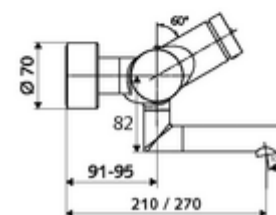

cikkszám: 01 658 06 99

VITUS VW-SC-T falon kívüli mosdócsaptelep Kevert víz, ThermoProtect termosztát

Kézi megnyitás automatikus elzárással. Egyszerű működési idő beállítás.

Kiszerezés tartalma

- Önelzáró, falon kívüli mosdócsaptelep
 - EN 1111 normának megfelelő ThermoProtect termosztát, kioldható/szabályozható 38 °C-os hőmérsékletkorlátozás, forrázás elleni védelem a hidegvízellátás kimaradása esetén
 - SC II önelzáró kartus
 - SC önelzáró gomb
 - (mechanikus) szerep a manuálisan indított termikus fertőtlenítéshez (DVGW W551 munkalap szerint)
 - 2 visszafolyásgátló (EN 1717: EB)
 - Elfordítható kifolyó (reteszelve) perlátorral
- 2 Z-idom és takarórózsa (állítható mélységű)

Műszaki adatok

- működési idő: 2 - 15 s beállítható (7 s)
- átfolyási mennyiség, nyomástól független, max.: 5 l/min
- víznyomás: 1,0 - 5,0 bar
- Max. üzemi hőmérséklet: 70 °C (80 °C termikus fertőtlenítéshez)
- Csatlakozás: 2x DN 15 menet: 1/2 km
- Alapanyag: Kifolyó Sárgaréz, az ivóvízről szóló német rendeletnek megfelelően, Ház Sárgaréz, az ivóvízről szóló német rendeletnek megfelelően
- Felület: Króm
- perlátor középvonaláig mért távolság: 270 mm
- Tanúsítványok: PA-IX 38234/IO, Belgaqua
- zajosztály: I
- átfolyási mennyiségi osztály: O

Szállítási adatok

- súly: 5,08 kg/Darab
- csomagolási egység: 1

Ajánlott alkatrészek

OPEN mosdó lefolyószelep	Cikkszám.: 23 775 00 99	
PUSH OPEN mosdó lefolyószelep	Cikkszám.: 02 002 06 99	vagy
	Cikkszám.: 02 000 06 99	vagy