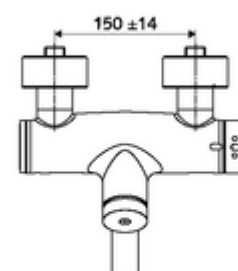

cikkszám: 01 658 06 99

VITUS VW-SC-T falon kívüli mosdócsaptelep Kevert víz, ThermoProtect termosztát

Kézi megnyitás automatikus elzárással. Egyszerű működési idő beállítás.

Kiszerezés tartalma

- Önelzáró, falon kívüli mosdócsaptelep
 - EN 1111 normának megfelelő ThermoProtect termosztát, kioldható/szabályozható 38 °C-os hőmérsékletkorlátozás, forrázás elleni védelem a hidegvízellátás kimaradása esetén
 - SC II önelzáró kartus
 - SC önelzáró gomb
 - (mechanikus) szerep a manuálisan indított termikus fertőtlenítéshez (DVGW W551 munkalap szerint)
 - 2 visszafolyásgátló (EN 1717: EB)
 - Elfordítható kifolyó (reteszelve) perlátorral
- 2 Z-idom és takarórózsa (állítható mélységű)

Műszaki adatok

- működési idő: 2 - 15 s beállítható (7 s)
- átfolyási mennyiség, nyomástól független, max.: 5 l/min
- víznyomás: 1,0 - 5,0 bar
- Max. üzemi hőmérséklet: 70 °C (80 °C termikus fertőtlenítéshez)
- Csatlakozás: 2x DN 15 menet: 1/2 km
- Alapanyag: Kifolyó Sárgaréz, az ivóvízről szóló német rendeletnek megfelelően, Ház Sárgaréz, az ivóvízről szóló német rendeletnek megfelelően
- Felület: Króm
- perlátor középvonaláig mért távolság: 270 mm
- Tanúsítványok: PA-IX 38234/IO, Belgaqua
- zajosztály: I
- átfolyási mennyiségi osztály: O

Szállítási adatok

- súly: 5,08 kg/Darab
- csomagolási egység: 1

Ajánlott alkatrészek

OPEN mosdó lefolyószelep	Cikkszám.: 23 775 00 99	
PUSH OPEN mosdó lefolyószelep	Cikkszám.: 02 002 06 99	vagy
	Cikkszám.: 02 000 06 99	vagy