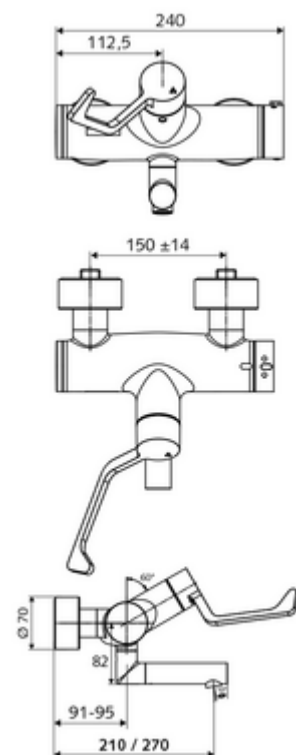

cikkszám: 01 657 06 99

VITUS VW-AH-T falon kívüli mosdócsaptelep Kevert víz, ThermoProtect termosztát

Kézi nyit/zár működtetés klinikai emelőkarral.

Kiszerezés tartalma

- Nyit/zár falon kívüli mosdócsaptelep
 - Nyit/Zár kerámia kartus
 - EN 1111 normának megfelelő ThermoProtect termosztát, kioldható/szabályozható 38 °C-os hőmérsékletkorlátozás, forrázás elleni védelem a hidegvízellátás kimaradása esetén
 - 153 mm-es, ergonomikus klinikai emelőkar
 - (mechanikus) szerep a manuálisan indított termikus fertőtlenítéshez (DVGW W551 munkalap szerint)
 - Alacsony aeroszol perlátor (lamináris sugár)
 - 2 visszafolyásgátló (EN 1717: EB)
 - Elfordítható kifolyó (reteszelve)
- 2 Z-idom és takarórózsa (állítható mélységű)

Műszaki adatok

- Átfolyás: 7,5 - 9,0 l/min
- víznyomás: 1,0 - 5,0 bar
- Max. üzemi hőmérséklet: 70 °C (80 °C termikus fertőtlenítéshez)
- Csatlakozás: 2x DN 15 menet: 1/2 km
- Alapanyag: Kifolyó Sárgaréz, az ivóvízről szóló német rendeletnek megfelelően, Működtetés Sárgaréz, Ház Sárgaréz, az ivóvízről szóló német rendeletnek megfelelően
- Felület: Króm
- perlátor középvonaláig mért távolság: 210 mm
- Tanúsítványok: PA-IX 38236/IO, Belgaqua, WRAS kérvényezve
- zajosztály: I
- átfolyási mennyiségi osztály: O

Szállítási adatok

- súly: 5,18 kg/Darab
- csomagolási egység: 1

Ajánlott alkatrészek

OPEN mosdó lefolyószelep	Cikkszám.: 23 775 00 99	
PUSH OPEN mosdó lefolyószelep	Cikkszám.: 02 002 06 99	vagy
	Cikkszám.: 02 000 06 99	vagy