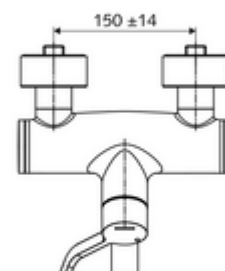

cikkszám: 01 656 06 99

VITUS VW-AH-M falon kívüli mosdócsaptelep Kevert víz

Kézi nyit/hideg/meleg működtetés klinikai emelőkarral.

Kiszzerelés tartalma

- Nyit/hideg/meleg falon kívüli mosdócsaptelep
  - 153 mm-es, ergonomikus klinikai emelőkar
  - (mechanikus) szerep a manuálisan indított termikus fertőtlenítéshez (DVGW W551 munkalap szerint)
  - Nyit/Hideg/Meleg kerámia kartus forróvíz korlátozással
  - Alacsony aeroszol perlátor (lamináris sugár)
  - 2 visszafolyásgátló (EN 1717: EB)
  - Elfordítható kifolyó (reteszelve)
- 2 Z-idom és takarórózsa (állítható mélységű)

Műszaki adatok

- Átfolyás: 7,5 - 9,0 l/min
- víznyomás: 1,0 - 5,0 bar
- Max. üzemi hőmérséklet: 70 °C (80 °C termikus fertőtlenítéshez)
- Csatlakozás: 2x DN 15 menet: 1/2 km
- Alapanyag: Kifolyó Sárgaréz, az ivóvízről szóló német rendeletnek megfelelően, Működtetés Sárgaréz, Ház Sárgaréz, az ivóvízről szóló német rendeletnek megfelelően
- Felület: Króm
- perlátor középvonaláig mért távolság: 210 mm
- Tanúsítványok: PA-IX 38239/IO, Belgaqua, WRAS kérvényezve
- zajosztály: I
- átfolyási mennyiségi osztály: O

Szállítási adatok

- súly: 4,93 kg/Darab
- csomagolási egység: 1

Ajánlott alkatrészek

Z-csatlakozószett előelzárószeleppel
OPEN mosdó lefolyószelep
PUSH OPEN mosdó lefolyószelep

Cikkszám.: 23 775 00 99

Cikkszám.: 02 002 06 99

vagy

Cikkszám.: 02 000 06 99

vagy