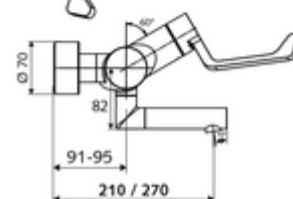

cikkszám: 01 656 06 99

VITUS VW-AH-M falon kívüli mosdócsaptelep Kevert víz

Kézi nyit/hideg/meleg működtetés klinikai emelőkarral.

Kiszzerelés tartalma

- Nyit/hideg/meleg falon kívüli mosdócsaptelep
  - 153 mm-es, ergonomikus klinikai emelőkar
  - (mechanikus) szerep a manuálisan indított termikus fertőtlenítéshez (DVGW W551 munkalap szerint)
  - Nyit/Hideg/Meleg kerámia kartus forróvíz korlátozással
  - Alacsony aeroszol perlátor (lamináris sugár)
  - 2 visszafolyásgátló (EN 1717: EB)
  - Elfordítható kifolyó (reteszelve)
- 2 Z-idom és takarórózsa (állítható mélységű)

Műszaki adatok

- Átfolyás: 7,5 - 9,0 l/min
- víznyomás: 1,0 - 5,0 bar
- Max. üzemi hőmérséklet: 70 °C (80 °C termikus fertőtlenítéshez)
- Csatlakozás: 2x DN 15 menet: 1/2 km
- Alapanyag: Kifolyó Sárgaréz, az ivóvízről szóló német rendeletnek megfelelően, Működtetés Sárgaréz, Ház Sárgaréz, az ivóvízről szóló német rendeletnek megfelelően
- Felület: Króm
- perlátor középvonaláig mért távolság: 210 mm
- Tanúsítványok: PA-IX 38239/IO, Belgaqua, WRAS kérvényezve
- zajosztály: I
- átfolyási mennyiségi osztály: O

Szállítási adatok

- súly: 4,93 kg/Darab
- csomagolási egység: 1

Ajánlott alkatrészek

Z-csatlakozószett előelzárószeleppel
OPEN mosdó lefolyószelep
PUSH OPEN mosdó lefolyószelep

Cikkszám.: 23 775 00 99

Cikkszám.: 02 002 06 99

vagy

Cikkszám.: 02 000 06 99

vagy