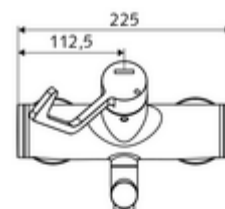

cikkszám: 01 656 06 99

VITUS VW-AH-M falon kívüli mosdócsaptelep Kevert víz

Kézi nyit/hideg/meleg működtetés klinikai emelőkarral.

Kiszzerelés tartalma

- Nyit/hideg/meleg falon kívüli mosdócsaptelep
  - 153 mm-es, ergonomikus klinikai emelőkar
  - (mechanikus) szerep a manuálisan indított termikus fertőtlenítéshez (DVGW W551 munkalap szerint)
  - Nyit/Hideg/Meleg kerámia kartus forróvíz korlátozással
  - Alacsony aeroszol perlátor (lamináris sugár)
  - 2 visszafolyásgátló (EN 1717: EB)
  - Elfordítható kifolyó (reteszelve)
- 2 Z-idom és takarórózsa (állítható mélységű)

Műszaki adatok

- Átfolyás: 7,5 - 9,0 l/min
- víznyomás: 1,0 - 5,0 bar
- Max. üzemi hőmérséklet: 70 °C (80 °C termikus fertőtlenítéshez)
- Csatlakozás: 2x DN 15 menet: 1/2 km
- Alapanyag: Kifolyó Sárgaréz, az ivóvízről szóló német rendeletnek megfelelően, Működtetés Sárgaréz, Ház Sárgaréz, az ivóvízről szóló német rendeletnek megfelelően
- Felület: Króm
- perlátor középvonaláig mért távolság: 210 mm
- Tanúsítványok: PA-IX 38239/IO, Belgaqua, WRAS kérvényezve
- zajosztály: I
- átfolyási mennyiségi osztály: O

Szállítási adatok

- súly: 4,93 kg/Darab
- csomagolási egység: 1

Ajánlott alkatrészek

Z-csatlakozószett előelzárószeleppel
OPEN mosdó lefolyószelep
PUSH OPEN mosdó lefolyószelep

Cikkszám.: 23 775 00 99

Cikkszám.: 02 002 06 99

vagy

Cikkszám.: 02 000 06 99

vagy