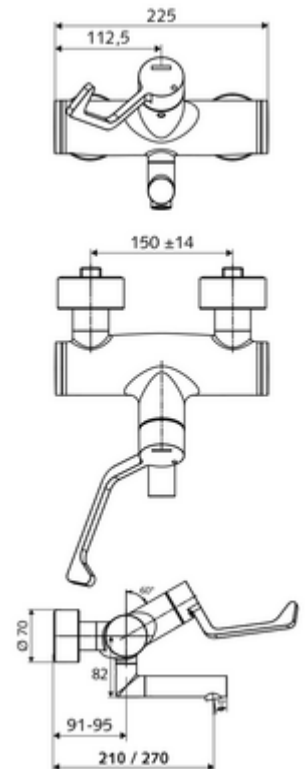

cikkszám: 01 656 06 99

VITUS VW-AH-M falon kívüli mosdócsaptelep Kevert víz

Kézi nyit/hideg/meleg működtetés klinikai emelőkarral.

Kiszzerelés tartalma

- Nyit/hideg/meleg falon kívüli mosdócsaptelep
 - 153 mm-es, ergonomikus klinikai emelőkar
 - (mechanikus) szerep a manuálisan indított termikus fertőtlenítéshez (DVGW W551 munkalap szerint)
 - Nyit/Hideg/Meleg kerámia kartus forróvíz korlátozással
 - Alacsony aeroszol perlátor (lamináris sugár)
 - 2 visszafolyásgátló (EN 1717: EB)
 - Elfordítható kifolyó (reteszelve)
- 2 Z-idom és takarórózsa (állítható mélységű)

Műszaki adatok

- Átfolyás: 7,5 - 9,0 l/min
- víznyomás: 1,0 - 5,0 bar
- Max. üzemi hőmérséklet: 70 °C (80 °C termikus fertőtlenítéshez)
- Csatlakozás: 2x DN 15 menet: 1/2 km
- Alapanyag: Kifolyó Sárgaréz, az ivóvízről szóló német rendeletnek megfelelően, Működtetés Sárgaréz, Ház Sárgaréz, az ivóvízről szóló német rendeletnek megfelelően
- Felület: Króm
- perlátor középvonaláig mért távolság: 210 mm
- Tanúsítványok: PA-IX 38239/IO, Belgaqua, WRAS kérvényezve
- zajosztály: I
- átfolyási mennyiségi osztály: O

Szállítási adatok

- súly: 4,93 kg/Darab
- csomagolási egység: 1

Ajánlott alkatrészek

Z-csatlakozószett előelzárószeleppel	Cikkszám.: 23 775 00 99	
OPEN mosdó lefolyószelep	Cikkszám.: 02 002 06 99	vagy
PUSH OPEN mosdó lefolyószelep	Cikkszám.: 02 000 06 99	vagy