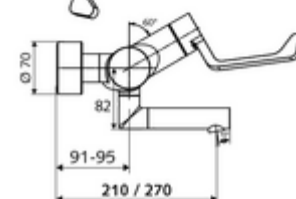

cikkszám: 01 656 06 99

VITUS VW-AH-M falon kívüli mosdócsaptelep Kevert víz

Kézi nyit/hideg/meleg működtetés klinikai emelőkarral.

Kiszzerelés tartalma

- Nyit/hideg/meleg falon kívüli mosdócsaptelep
  - 153 mm-es, ergonomikus klinikai emelőkar
  - (mechanikus) szerep a manuálisan indított termikus fertőtlenítéshez (DVGW W551 munkalap szerint)
  - Nyit/Hideg/Meleg kerámia kartus forróvíz korlátozással
  - Alacsony aeroszol perlátor (lamináris sugár)
  - 2 visszafolyásgátló (EN 1717: EB)
  - Elfordítható kifolyó (reteszelve)
- 2 Z-idom és takarórózsa (állítható mélységű)

Műszaki adatok

- Átfolyás: 7,5 - 9,0 l/min
- víznyomás: 1,0 - 5,0 bar
- Max. üzemi hőmérséklet: 70 °C (80 °C termikus fertőtlenítéshez)
- Csatlakozás: 2x DN 15 menet: 1/2 km
- Alapanyag: Kifolyó Sárgaréz, az ivóvízről szóló német rendeletnek megfelelően, Működtetés Sárgaréz, Ház Sárgaréz, az ivóvízről szóló német rendeletnek megfelelően
- Felület: Króm
- perlátor középvonaláig mért távolság: 210 mm
- Tanúsítványok: PA-IX 38239/IO, Belgaqua, WRAS kérvényezve
- zajosztály: I
- átfolyási mennyiségi osztály: O

Szállítási adatok

- súly: 4,93 kg/Darab
- csomagolási egység: 1

Ajánlott alkatrészek

OPEN mosdó lefolyószelep	Cikkszám.: 23 775 00 99	
PUSH OPEN mosdó lefolyószelep	Cikkszám.: 02 002 06 99	vagy
	Cikkszám.: 02 000 06 99	vagy