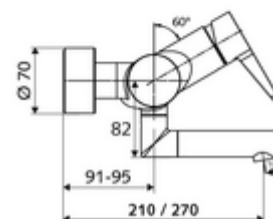

cikkszám: 01 653 06 99

VITUS VW-EH-M falon kívüli mosdócsaptelep Kevert víz

Kézi egykaros működtetés.

Kiszerezés tartalma

- Egykaros, falon kívüli mosdócsaptelep
 - Sárgaréz működtetőkar
 - (mechanikus) szerep a manuálisan indított termikus fertőtlenítéshez (DVGW W551 munkalap szerint)
 - Keverőfejes kerámiakartus forróvíz- és átfolyáskorlátozással
 - 2 visszafolyásgátló (EN 1717: EB)
 - Elfordítható kifolyó (reteszelve) perlátorral
- 2 Z-idom és takarórózsa (állítható mélységű)

Műszaki adatok

- átfolyási mennyiség, nyomástól független, max.: 5 l/min
- víznyomás: 1,0 - 5,0 bar
- max. nyugalmi nyomás: 8 bar
- Max. üzemi hőmérséklet: 70 °C (80 °C termikus fertőtlenítéshez)
- Csatlakozás: 2x DN 15 menet: 1/2 km
- Alapanyag: Kifolyó Sárgaréz, az ivóvízről szóló német rendeletnek megfelelően, Ház Sárgaréz, az ivóvízről szóló német rendeletnek megfelelően
- Felület: Króm
- perlátor középvonaláig mért távolság: 210 mm
- Tanúsítványok: PA-IX 38238/IO, Belgaqua
- zajosztály: I
- átfolyási mennyiségi osztály: O

Szállítási adatok

- súly: 4,79 kg/Darab
- csomagolási egység: 1

Ajánlott alkatrészek

Z-csatlakozószett előelzárószeleppel
 OPEN mosdó lefolyószelep
 PUSH OPEN mosdó lefolyószelep

Cikkszám.: 23 775 00 99

Cikkszám.: 02 002 06 99