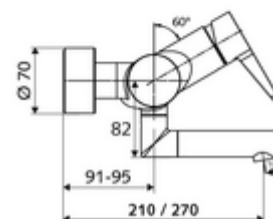

cikkszám: 01 653 06 99

VITUS VW-EH-M falon kívüli mosdócsaptelep Kevert víz

Kézi egykaros működtetés.

Kiszzerelés tartalma

- Egykaros, falon kívüli mosdócsaptelep
 - Sárgaréz működtetőkar
 - (mechanikus) szerep a manuálisan indított termikus fertőtlenítéshez (DVGW W551 munkalap szerint)
 - Keverőfejes kerámiakartus forróvíz- és átfolyáskorlátozással
 - 2 visszafolyásgátló (EN 1717: EB)
 - Elfordítható kifolyó (reteszelve) perlátorral
- 2 Z-idom és takarórózsa (állítható mélységű)

Műszaki adatok

- átfolyási mennyiség, nyomástól független, max.: 5 l/min
- víznyomás: 1,0 - 5,0 bar
- max. nyugalmi nyomás: 8 bar
- Max. üzemi hőmérséklet: 70 °C (80 °C termikus fertőtlenítéshez)
- Csatlakozás: 2x DN 15 menet: 1/2 km
- Alapanyag: Kifolyó Sárgaréz, az ivóvízről szóló német rendeletnek megfelelően, Ház Sárgaréz, az ivóvízről szóló német rendeletnek megfelelően
- Felület: Króm
- perlátor középvonaláig mért távolság: 210 mm
- Tanúsítványok: PA-IX 38238/IO, Belgaqua
- zajosztály: I
- átfolyási mennyiségi osztály: O

Szállítási adatok

- súly: 4,79 kg/Darab
- csomagolási egység: 1

Ajánlott alkatrészek

OPEN mosdó lefolyószelep	Cikkszám.: 23 775 00 99	
PUSH OPEN mosdó lefolyószelep	Cikkszám.: 02 002 06 99	vagy
	Cikkszám.: 02 000 06 99	vagy