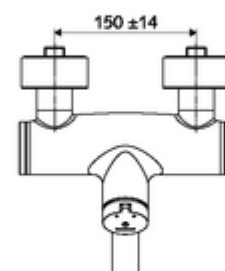

cikkszám: 01 651 06 99

VITUS VW-SC-M falon kívüli mosdócsaptelep Kevert víz

Kézi megnyitás automatikus elzárással. Egyszerű működési idő beállítás.

Kiszerezés tartalma

- Önelzáró, falon kívüli mosdócsaptelep
 - SC II önelzáró kartus forróvíz korlátozással
 - (mechanikus) szerep a manuálisan indított termikus fertőtlenítéshez (DVGW W551 munkalap szerint)
 - 2 visszafolyásgátló (EN 1717: EB)
 - SC-M önelzáró gomb
 - Elfördíthető kifolyó (reteszelve) perlátorral
- 2 Z-idom és takarórózsa (állítható mélységű)

Műszaki adatok

- működési idő: 2 - 15 s beállítható (7 s)
- átfolyási mennyiség, nyomástól független, max.: 5 l/min
- víznyomás: 1,0 - 5,0 bar
- Max. üzemi hőmérséklet: 70 °C (80 °C termikus fertőtlenítéshez)
- Csatlakozás: 2x DN 15 menet: 1/2 km
- Alapanyag: Kifolyó Sárgaréz, az ivóvízről szóló német rendeletnek megfelelően, Ház Sárgaréz, az ivóvízről szóló német rendeletnek megfelelően
- Felület: Króm
- perlátor középvonaláig mért távolság: 210 mm
- Tanúsítványok: PA-IX 38237/IO, Belgaqua
- zajosztály: I
- átfolyási mennyiségi osztály: O

Szállítási adatok

- súly: 4,59 kg/Darab
- csomagolási egység: 1

Ajánlott alkatrészek

OPEN mosdó lefolyószelep	Cikkszám.: 23 775 00 99	
PUSH OPEN mosdó lefolyószelep	Cikkszám.: 02 002 06 99	vagy
	Cikkszám.: 02 000 06 99	vagy