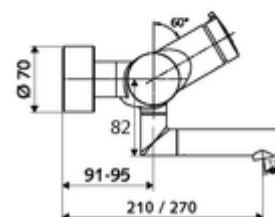

cikkszám: 01 651 06 99

VITUS VW-SC-M falon kívüli mosdócsaptelep Kevert víz

Kézi megnyitás automatikus elzárással. Egyszerű működési idő beállítás.

Kiszerezés tartalma

- Önelzáró, falon kívüli mosdócsaptelep
 - SC II önelzáró kartus forróvíz korlátozással
 - (mechanikus) szerep a manuálisan indított termikus fertőtlenítéshez (DVGW W551 munkalap szerint)
 - 2 visszafolyásgátló (EN 1717: EB)
 - SC-M önelzáró gomb
 - Elfördíthető kifolyó (reteszelve) perlátorral
- 2 Z-idom és takarórózsa (állítható mélységű)

Műszaki adatok

- működési idő: 2 - 15 s beállítható (7 s)
- átfolyási mennyiség, nyomástól független, max.: 5 l/min
- víznyomás: 1,0 - 5,0 bar
- Max. üzemi hőmérséklet: 70 °C (80 °C termikus fertőtlenítéshez)
- Csatlakozás: 2x DN 15 menet: 1/2 km
- Alapanyag: Kifolyó Sárgaréz, az ivóvízről szóló német rendeletnek megfelelően, Ház Sárgaréz, az ivóvízről szóló német rendeletnek megfelelően
- Felület: Króm
- perlátor középvonaláig mért távolság: 210 mm
- Tanúsítványok: PA-IX 38237/IO, Belgaqua
- zajosztály: I
- átfolyási mennyiségi osztály: O

Szállítási adatok

- súly: 4,59 kg/Darab
- csomagolási egység: 1

Ajánlott alkatrészek

OPEN mosdó lefolyószelep	Cikkszám.: 23 775 00 99	
PUSH OPEN mosdó lefolyószelep	Cikkszám.: 02 002 06 99	vagy
	Cikkszám.: 02 000 06 99	vagy