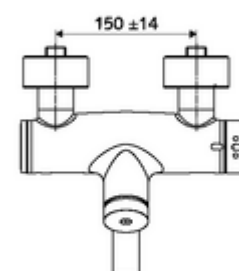

cikkszám: 01 650 06 99

VITUS VW-SC-T falon kívüli mosdócsaptelep Kevert víz, ThermoProtect termosztát

Kézi megnyitás automatikus elzárással. Egyszerű működési idő beállítás.

Kiszerezés tartalma

- Önelzáró, falon kívüli mosdócsaptelep
 - EN 1111 normának megfelelő ThermoProtect termosztát, kioldható/szabályozható 38 °C-os hőmérsékletkorlátozás, forrázás elleni védelem a hidegvízellátás kimaradása esetén
 - SC II önelzáró kartus
 - SC önelzáró gomb
 - (mechanikus) szerep a manuálisan indított termikus fertőtlenítéshez (DVGW W551 munkalap szerint)
 - 2 visszafolyásgátló (EN 1717: EB)
 - Elfordítható kifolyó (reteszelve) perlátorral
- 2 Z-idom és takarórózsa (állítható mélységű)

Műszaki adatok

- működési idő: 2 - 15 s beállítható (7 s)
- átfolyási mennyiség, nyomástól független, max.: 5 l/min
- víznyomás: 1,0 - 5,0 bar
- Max. üzemi hőmérséklet: 70 °C (80 °C termikus fertőtlenítéshez)
- Csatlakozás: 2x DN 15 menet: 1/2 km
- Alapanyag: Kifolyó Sárgaréz, az ivóvízről szóló német rendeletnek megfelelően, Ház Sárgaréz, az ivóvízről szóló német rendeletnek megfelelően
- Felület: Króm
- perlátor középvonaláig mért távolság: 210 mm
- Tanúsítványok: PA-IX 38234/IO, Belgaqua
- zajosztály: I
- átfolyási mennyiségi osztály: O

Szállítási adatok

- súly: 4,91 kg/Darab
- csomagolási egység: 1

Ajánlott alkatrészek

OPEN mosdó lefolyószelep	Cikkszám.: 23 775 00 99	
PUSH OPEN mosdó lefolyószelep	Cikkszám.: 02 002 06 99	vagy
	Cikkszám.: 02 000 06 99	vagy