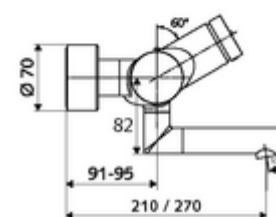

cikkszám: 01 650 06 99

VITUS VW-SC-T falon kívüli mosdócsaptelep Kevert víz, ThermoProtect termosztát

Kézi megnyitás automatikus elzárással. Egyszerű működési idő beállítás.

Kiszerezés tartalma

- Önelzáró, falon kívüli mosdócsaptelep
 - EN 1111 normának megfelelő ThermoProtect termosztát, kioldható/szabályozható 38 °C-os hőmérsékletkorlátozás, forrázás elleni védelem a hidegvízellátás kimaradása esetén
 - SC II önelzáró kartus
 - SC önelzáró gomb
 - (mechanikus) szerep a manuálisan indított termikus fertőtlenítéshez (DVGW W551 munkalap szerint)
 - 2 visszafolyásgátló (EN 1717: EB)
 - Elfordítható kifolyó (reteszelve) perlátorral
- 2 Z-idom és takarórózsa (állítható mélységű)

Műszaki adatok

- működési idő: 2 - 15 s beállítható (7 s)
- átfolyási mennyiség, nyomástól független, max.: 5 l/min
- víznyomás: 1,0 - 5,0 bar
- Max. üzemi hőmérséklet: 70 °C (80 °C termikus fertőtlenítéshez)
- Csatlakozás: 2x DN 15 menet: 1/2 km
- Alapanyag: Kifolyó Sárgaréz, az ivóvízről szóló német rendeletnek megfelelően, Ház Sárgaréz, az ivóvízről szóló német rendeletnek megfelelően
- Felület: Króm
- perlátor középvonaláig mért távolság: 210 mm
- Tanúsítványok: PA-IX 38234/IO, Belgaqua
- zajosztály: I
- átfolyási mennyiségi osztály: O

Szállítási adatok

- súly: 4,91 kg/Darab
- csomagolási egység: 1

Ajánlott alkatrészek

OPEN mosdó lefolyószelep	Cikkszám.: 23 775 00 99	
PUSH OPEN mosdó lefolyószelep	Cikkszám.: 02 002 06 99	vagy
	Cikkszám.: 02 000 06 99	vagy