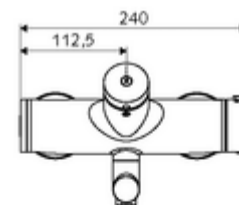

cikkszám: 01 650 06 99

VITUS VW-SC-T falon kívüli mosdócsaptelep Kevert víz, ThermoProtect termosztát

Kézi megnyitás automatikus elzárással. Egyszerű működési idő beállítás.

Kiszerezés tartalma

- Önelzáró, falon kívüli mosdócsaptelep
  - EN 1111 normának megfelelő ThermoProtect termosztát, kioldható/szabályozható 38 °C-os hőmérsékletkorlátozás, forrázás elleni védelem a hidegvízellátás kimaradása esetén
  - SC II önelzáró kartus
  - SC önelzáró gomb
  - (mechanikus) szerep a manuálisan indított termikus fertőtlenítéshez (DVGW W551 munkalap szerint)
  - 2 visszafolyásgátló (EN 1717: EB)
  - Elfordítható kifolyó (reteszelve) perlátorral
- 2 Z-idom és takarórózsa (állítható mélységű)

Műszaki adatok

- működési idő: 2 - 15 s beállítható (7 s)
- átfolyási mennyiség, nyomástól független, max.: 5 l/min
- víznyomás: 1,0 - 5,0 bar
- Max. üzemi hőmérséklet: 70 °C (80 °C termikus fertőtlenítéshez)
- Csatlakozás: 2x DN 15 menet: 1/2 km
- Alapanyag: Kifolyó Sárgaréz, az ivóvízről szóló német rendeletnek megfelelően, Ház Sárgaréz, az ivóvízről szóló német rendeletnek megfelelően
- Felület: Króm
- perlátor középvonaláig mért távolság: 210 mm
- Tanúsítványok: PA-IX 38234/IO, Belgaqua
- zajosztály: I
- átfolyási mennyiségi osztály: O

Szállítási adatok

- súly: 4,91 kg/Darab
- csomagolási egység: 1

Ajánlott alkatrészek

OPEN mosdó lefolyószelep	Cikkszám.: 23 775 00 99	
PUSH OPEN mosdó lefolyószelep	Cikkszám.: 02 002 06 99	vagy
	Cikkszám.: 02 000 06 99	vagy