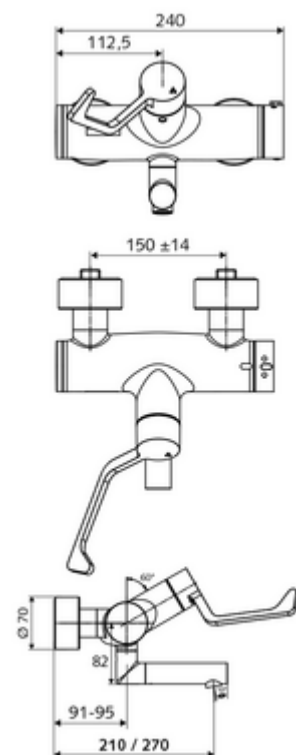

cikkszám: 01 637 06 99

VITUS VW-AH-T falon kívüli mosdócsaptelep Kevert víz, ThermoProtect termosztát

Kézi nyit/zár működtetés klinikai emelőkarral.

Kiszerezés tartalma

- Nyit/zár falon kívüli mosdócsaptelep
 - Nyit/Zár kerámia kartus
 - EN 1111 normának megfelelő ThermoProtect termosztát, kioldható/szabályozható 38 °C-os hőmérsékletkorlátozás, forrázás elleni védelem a hidegvízellátás kimaradása esetén
 - 153 mm-es, ergonomikus klinikai emelőkar
 - Alacsony aeroszol perlátor (lamináris sugár)
 - 2 visszafolyásgátló (EN 1717: EB)
 - Elfordítható kifolyó (reteszelve)
- 2 Z-idom és takarórózsa (állítható mélységű)

Műszaki adatok

- Átfolyás: 7,5 - 9,0 l/min
- víznyomás: 1,0 - 5,0 bar
- Max. üzemi hőmérséklet: 70 °C (80 °C termikus fertőtlenítéshez)
- Csatlakozás: 2x DN 15 menet: 1/2 km
- Alapanyag: Kifolyó Sárgaréz, az ivóvízről szóló német rendeletnek megfelelően, Működtetés Sárgaréz, Ház Sárgaréz, az ivóvízről szóló német rendeletnek megfelelően
- Felület: Króm
- perlátor középvonaláig mért távolság: 270 mm
- Tanúsítványok: PA-IX 38236/IO, Belgaqua
- zajosztály: I
- átfolyási mennyiségi osztály: O

Szállítási adatok

- súly: 5,25 kg/Darab
- csomagolási egység: 1

Ajánlott alkatrészek

OPEN mosdó lefolyószelep	Cikkszám.: 23 775 00 99	
PUSH OPEN mosdó lefolyószelep	Cikkszám.: 02 002 06 99	vagy
	Cikkszám.: 02 000 06 99	vagy