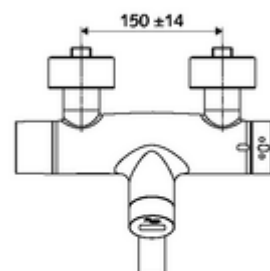

Kiszzerelés tartalma

- Infravörös szenzorral ellátott, falon kívüli mosdócsaptelep
 - 6 V-os elemtartó (beépített)
 - EN 1111 normának megfelelő ThermoProtect termosztát, kioldható/szabályozható 38 °C-os hőmérsékletkorlátozás, forrázás elleni védelem a hidegvízellátás kimaradása esetén
 - Infravörös szenzoros elektronika, programozható
 - 6 V-os mágnesszelep előszűrővel
 - 2 visszafolyásgátló (EN 1717: EB)
 - Elfordítható kifolyó (reteszelve) perlátorral
- 2 Z-idom és takarórózsa (állítható mélységű)

Szállítási adatok

- súly: 5,24 kg/Darab
- csomagolási egység: 1

Ajánlott alkatrészek

| | | |
|--|-------------------------|------|
| Z-csatlakozósztett előelzárószeleppel | Cikkszám.: 23 775 00 99 | |
| OPEN mosdó lefolyószelep | Cikkszám.: 02 002 06 99 | vagy |
| PUSH OPEN mosdó lefolyószelep | Cikkszám.: 02 000 06 99 | vagy |
| <u>Single Control SSC rendszeren keresztül történő programozáshoz</u> | | |
| VITUS SSC Bluetooth®-Modul | Cikkszám.: 00 917 00 99 | vagy |
| <u>Hálózatba kapcsoláshoz az SWS vízmenedzsment rendszerrel</u> | | |
| SWS szerver | Cikkszám.: 00 500 00 99 | |
| VITUS SWS Bus-Extender rádióadó BE-FV | Cikkszám.: 00 507 00 99 | |
| <u>Termikus fertőtlenítéshez csak a 01 625 06 99; 01 635 06 99; 01 645 06 99 cikkszámú termékek esetében</u> | | |
| SWS VITUS mágnesszelep termikus fertőtlenítéshez | Cikkszám.: 01 442 00 99 | |