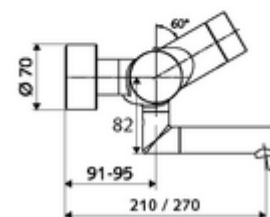

Műszaki adatok

- Állíthatóság az SWS/ SSC rendszereken keresztül
  - Programozás a szenzorablakon keresztül (ki / be)
  - Max. működési idő (1 - 600 mp)
  - Pangó víz elleni öblítés (ki / 5 - 600 mp, 1 - 240 óránként az utolsó öblítés után / 1 - 240 óránként)
  - Folyamatos öblítés termikus fertőtlenítéshez forrázás elleni védelemmel (ki / 15- 600 mp)
  - Tartós átfolyás (ki / 15 - 600 mp)
  - Energiatakarékos üzemmód (ki / 1 - 254 óránként az utolsó használat után)
  - Takarítás stop (ki / 60 - 360 mp)
- Állíthatóság közelítő reflexszel
  - Max. működési idő (4 - 240 mp, 12 programfokozat)
  - Pangó víz elleni öblítés (ki / 30 mp, 24 óránként az utolsó öblítés után / 24 óránként)
  - Takarítás stop (ki / 60 mp)
- átfolyási mennyiség, nyomástól független, max.: 5 l/min
- víznyomás: 1,0 - 5,0 bar
- max. nyugalmi nyomás: 8 bar
- Max. üzemi hőmérséklet: 70 °C (80 °C termikus fertőtlenítéshez)
- Csatlakozás: 2x DN 15 menet: 1/2 km
- Alapanyag: Kifolyó Sárgaréz, az ivóvízről szóló német rendeletnek megfelelően, Ház Sárgaréz, az ivóvízről szóló német rendeletnek megfelelően
- Felület: Króm
- perlátor középvezetékig mért távolság: 270 mm
- Tanúsítványok: PA-IX 38235/IO, Belgaqua, WRAS kérvényezve
- zajosztály: I
- átfolyási mennyiségi osztály: O

Szállítási adatok

- súly: 5,24 kg/Darab
- csomagolási egység: 1