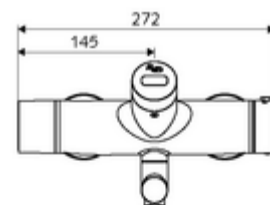

Műszaki adatok

- Állíthatóság az SWS/ SSC rendszereken keresztül
  - Programozás a szenzorablakon keresztül (ki / be)
  - Max. működési idő (1 - 600 mp)
  - Pangó víz elleni öblítés (ki / 5 - 600 mp, 1 - 240 óránként az utolsó öblítés után / 1 - 240 óránként)
  - Folyamatos öblítés termikus fertőtlenítéshez forrázás elleni védelemmel (ki / 15- 600 mp)
  - Tartós átfolyás (ki / 15 - 600 mp)
  - Energiatakarékos üzemmód (ki / 1 - 254 óránként az utolsó használat után)
  - Takarítás stop (ki / 60 - 360 mp)
- Állíthatóság közelítő reflexszel
  - Max. működési idő (4 - 240 mp, 12 programfokozat)
  - Pangó víz elleni öblítés (ki / 30 mp, 24 óránként az utolsó öblítés után / 24 óránként)
  - Takarítás stop (ki / 60 mp)
- átfolyási mennyiség, nyomástól független, max.: 5 l/min
- víznyomás: 1,0 - 5,0 bar
- max. nyugalmi nyomás: 8 bar
- Max. üzemi hőmérséklet: 70 °C (80 °C termikus fertőtlenítéshez)
- Csatlakozás: 2x DN 15 menet: 1/2 km
- Alapanyag: Kifolyó Sárgaréz, az ivóvízről szóló német rendeletnek megfelelően, Ház Sárgaréz, az ivóvízről szóló német rendeletnek megfelelően
- Felület: Króm
- perlátor középvezetékig mért távolság: 270 mm
- Tanúsítványok: PA-IX 38235/IO, Belgaqua, WRAS kérvényezve
- zajosztály: I
- átfolyási mennyiségi osztály: O

Szállítási adatok

- súly: 5,24 kg/Darab
- csomagolási egység: 1