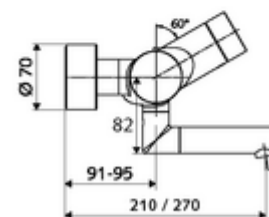

Műszaki adatok

- Állíthatóság az SWS/ SSC rendszereken keresztül
  - Programozás a szenzorablakon keresztül (ki / be)
  - Max. működési idő (1 - 600 mp)
  - Pangó víz elleni öblítés (ki / 5 - 600 mp, 1 - 240 óránként az utolsó öblítés után / 1 - 240 óránként)
  - Folyamatos öblítés termikus fertőtlenítéshez forrázás elleni védelemmel (ki / 15- 600 mp)
  - Tartós átfolyás (ki / 15 - 600 mp)
  - Energiatakarékos üzemmód (ki / 1 - 254 óránként az utolsó használat után)
  - Takarítás stop (ki / 60 - 360 mp)
- Állíthatóság közelítő reflexszel
  - Max. működési idő (4 - 240 mp, 12 programfokozat)
  - Pangó víz elleni öblítés (ki / 30 mp, 24 óránként az utolsó öblítés után / 24 óránként)
  - Takarítás stop (ki / 60 mp)
- átfolyási mennyiség, nyomástól független, max.: 5 l/min
- víznyomás: 1,0 - 5,0 bar
- max. nyugalmi nyomás: 8 bar
- Max. üzemi hőmérséklet: 70 °C (80 °C termikus fertőtlenítéshez)
- Csatlakozás: 2x DN 15 menet: 1/2 km
- Alapanyag: Kifolyó Sárgaréz, az ivóvízről szóló német rendeletnek megfelelően, Ház Sárgaréz, az ivóvízről szóló német rendeletnek megfelelően
- Felület: Króm
- perlátor középvonaláig mért távolság: 270 mm
- Tanúsítványok: PA-IX 38235/IO, Belgaqua, WRAS kérvényezve
- zajosztály: I
- átfolyási mennyiségi osztály: O

Szállítási adatok

- súly: 5,24 kg/Darab
- csomagolási egység: 1